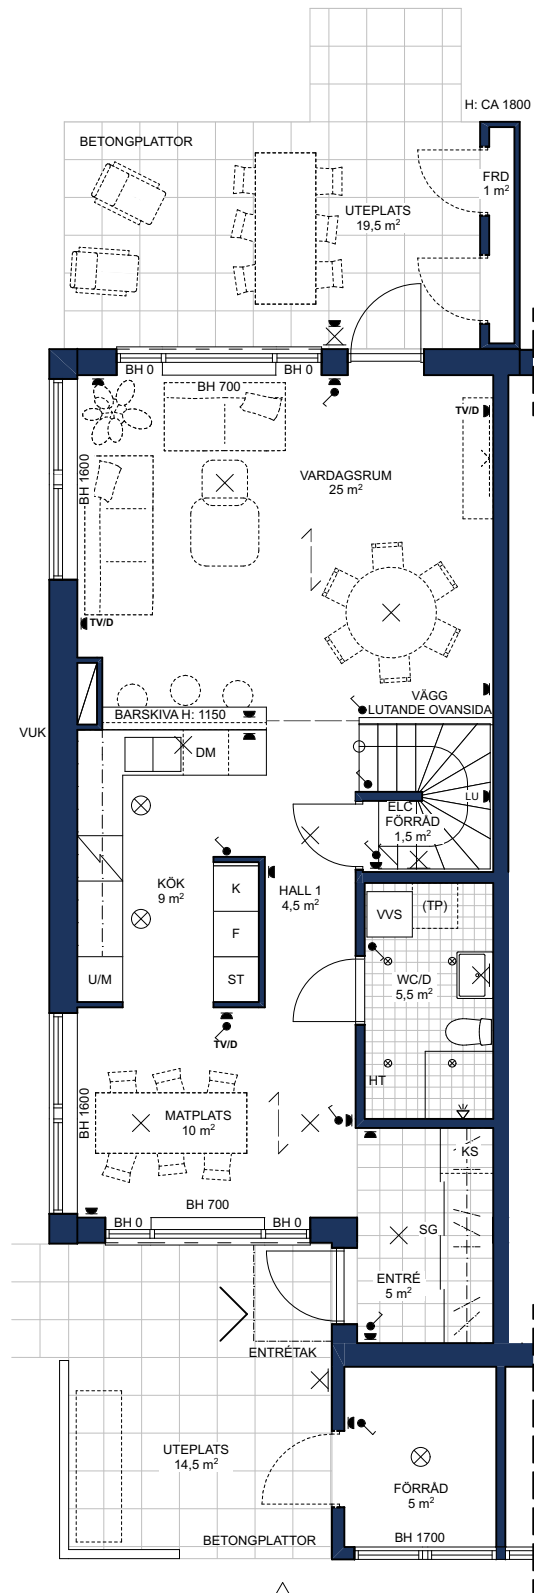

HSB BRF IDROTTSPARKEN, NYKVARN

5 ROK, 143,5 kvm

HUS: R10

PLAN: 0

LGH NR: 69

- | | |
|----------------------------------|---------------------------------------|
| Städskap | Förberett för tvättmaskin/torktumlare |
| Källsortering | Spis |
| Schakt | Diskmaskin |
| Värmepump | Högskap med ugn och mikro |
| Skjutdörrsgarderob med klädstång | Kyl |
| Elcentral | Frys |
| Vattenutkastare | Väggskap |
| Strömbrytare | Handdukstork |
| Fast takbelysning | Eluttag (LU = lamputtag) |
| Lampputtag tak | Spotlight |
| TV / internet-uttag | Vägg/skåpmonterad lampa |
| Parkettriktning | Belysning under överskåp |
| | Ev. parkettlist |

ENTRÉPLAN

Rumshöjd = 2 500 BH Bröstningshöjd fönster = 700
 Höjder gäller där ej annat anges.
 OBS! Kvadratmeter i rummen utgör inte hela bostadsytan. Rätt till ändringar förbehålles.
 Ovanstående lägenhetsritning går ej att förändra utöver det som redovisas.