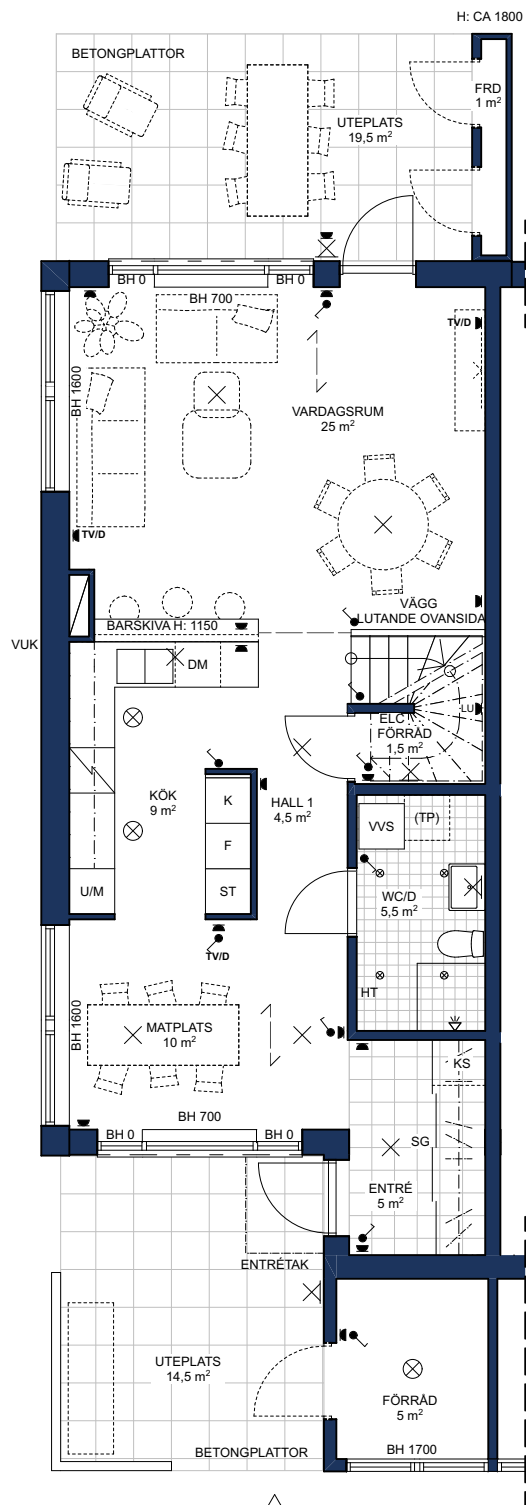

HSB BRF IDROTTSPARKEN, NYKVARN

5 ROK, 143,5 kvm

HUS: R11

PLAN: 0

LGH NR: 72

- | | |
|----------------------------------|---------------------------------------|
| ST Städsåkåp | Förberett för tvättmaskin/torktumlare |
| KS Källsortering | Spis |
| Schakt | Diskmaskin |
| VVS Värmepump | Högsåkåp med ugn och mikro |
| Skjutdörrsgarderob med klädstång | Kyl |
| ELC Elcentral | Frys |
| VUK Vattenutkastare | Väggsåkåp |
| Strömbrytare | Handdukstork |
| Fast takbelysning | Eluttag (LU = lamputtag) |
| Lamputtag tak | Spotlight |
| TV / internet-uttag | Vägg/skåpmonterad lampa |
| Parkettriktning | Belysning under överskåp |
| | Ev. parkettlist |

ENTRÉPLAN

Rumshöjd = 2 500 BH Bröstningshöjd fönster = 700
 Höjder gäller där ej annat anges.
 OBS! Kvadratmeter i rummen utgör inte hela bostadsytan. Rätt till ändringar förbehålles.
 Ovanstående lägenhetsritning går ej att förändra utöver det som redovisas.