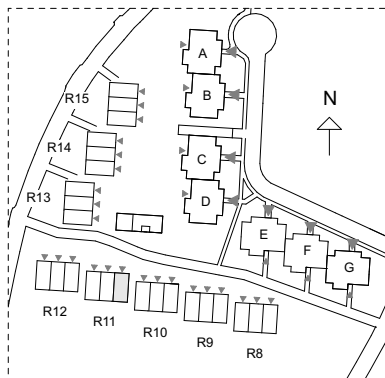

HSB BRF IDROTTSPARKEN, NYKVARN

5 ROK, 143,5 kvm

HUS: R11

PLAN: 0

LGH NR: 72

- | | |
|----------------------------------|---------------------------------------|
| ST Städsåkåp | Förberett för tvättmaskin/torktumlare |
| KS Källsortering | Spis |
| Schakt | Diskmaskin |
| VVS Värmepump | Högsåkåp med ugn och mikro |
| Skjutdörrsgarderob med klädstång | Kyl |
| ELC Elcentral | Frys |
| VUK Vattenutkastare | Väggsåkåp |
| Strömbrytare | Handdukstork |
| Fast takbelysning | Eluttag (LU = lamputtag) |
| Lamputtag tak | Spotlight |
| TV / internet-uttag | Vägg/skåpmonterad lampa |
| Parkettriktning | Belysning under överskåp |
| | Ev. parkettlist |

ENTRÉPLAN

Rumshöjd = 2 500 BH Bröstningshöjd fönster = 700
 Höjder gäller där ej annat anges.
 OBS! Kvadratmeter i rummen utgör inte hela bostadsytan. Rätt till ändringar förbehålles.
 Ovanstående lägenhetsritning går ej att förändra utöver det som redovisas.