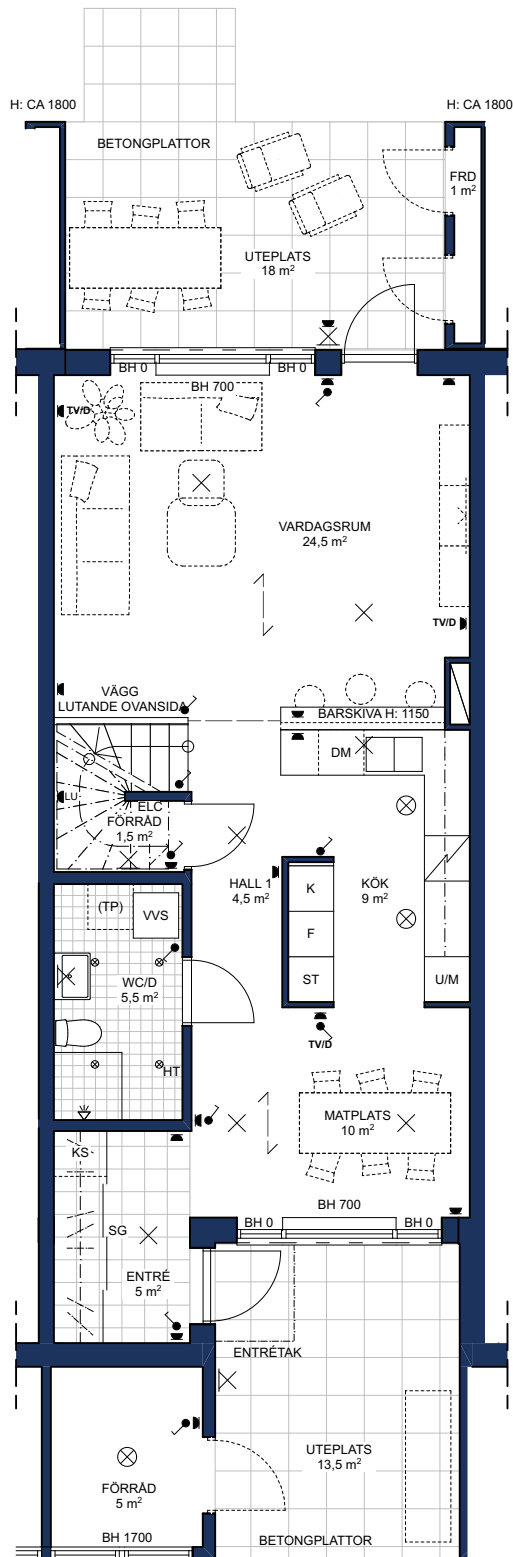

HSB BRF IDROTTSPARKEN, NYKVARN

4 ROK, 125 kvm

HUS: R12

PLAN: 0

LGH NR: 76

- | | |
|----------------------------------|---------------------------------------|
| ST Städskap | Förberett för tvättmaskin/torktumlare |
| KS Källsortering | Spis |
| Schakt | Diskmaskin |
| VVS Värmepump | Högskap med ugn och mikro |
| Skjutdörrsgarderob med klädstång | Kyl |
| ELC Elcentral | Frys |
| Strömbrytare | Väggskap |
| Eluttag (LU = lamputtag) | Handdukstork |
| Fast takbelysning | Spotlight |
| Lampputtag tak | Vägg/skåpmonterad lampa |
| Parkettriktning | Belysning under överskåp |
| TV/D TV / internet-uttag | Ev. parkettlist |

ENTRÉPLAN

Rumshöjd = 2 500 BH Bröstningshöjd fönster = 700
Höjder gäller där ej annat anges.

OBS! Kvadratmeter i rummen utgör inte hela bostadsytan. Rätt till ändringar förbehålles.
Ovanstående lägenhetsritning går ej att förändra utöver det som redovisas.