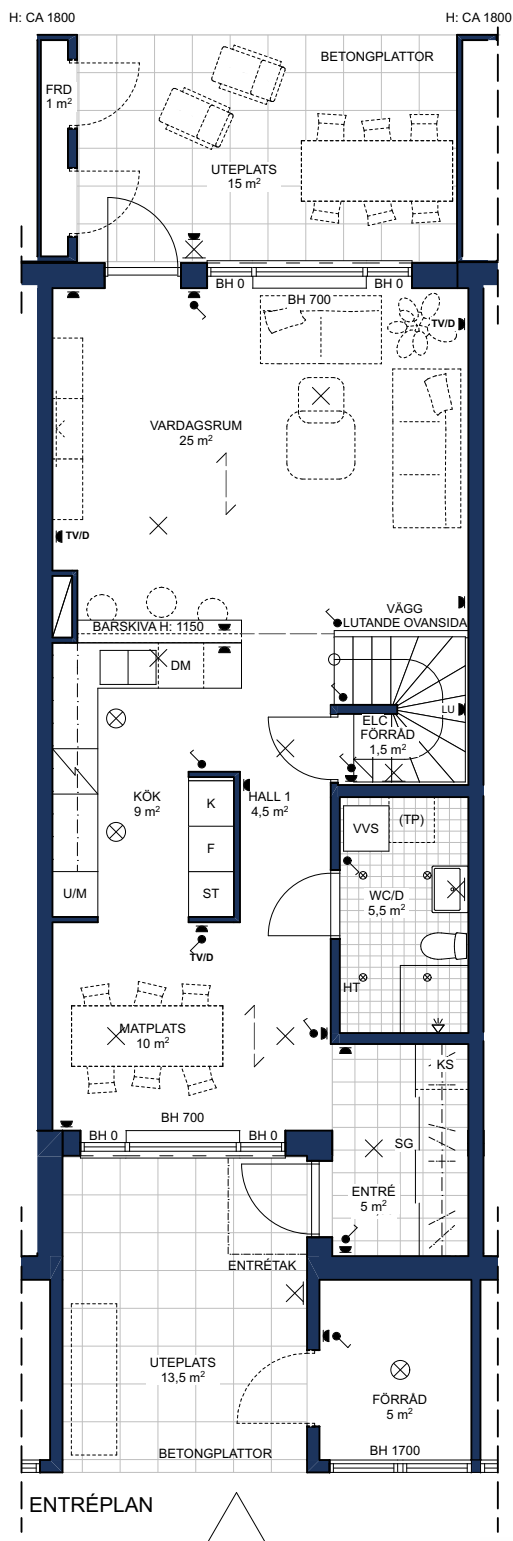

HSB BRF IDROTTSPARKEN, NYKVARN

4 ROK, 125 kvm

HUS: R14

PLAN: 0

LGH NR: 82

- | | |
|----------------------------------|---------------------------------------|
| Städskap | Förberett för tvättmaskin/torktumlare |
| Källsortering | Spis |
| Schakt | Diskmaskin |
| Värmepump | Högskap med ugn och mikro |
| Skjutdörrsgarderob med klädstång | Kyl |
| Elcentral | Frys |
| Strömbrytare | Väggskap |
| Eluttag (LU = lamputtag) | Handdukstork |
| Fast takbelysning | Spotlight |
| Lampputtag tak | Vägg/skåpmonterad lampa |
| Parkettriktning | Belysning under överskåp |
| TV/D | Ev. parkettlist |

Rumshöjd = 2 500 BH Bröstningshöjd fönster = 700
Höjder gäller där ej annat anges.

OBS! Kvadratmeter i rummen utgör inte hela bostadsytan. Rätt till ändringar förbehålles.
Ovanstående lägenhetsritning går ej att förändra utöver det som redovisas.