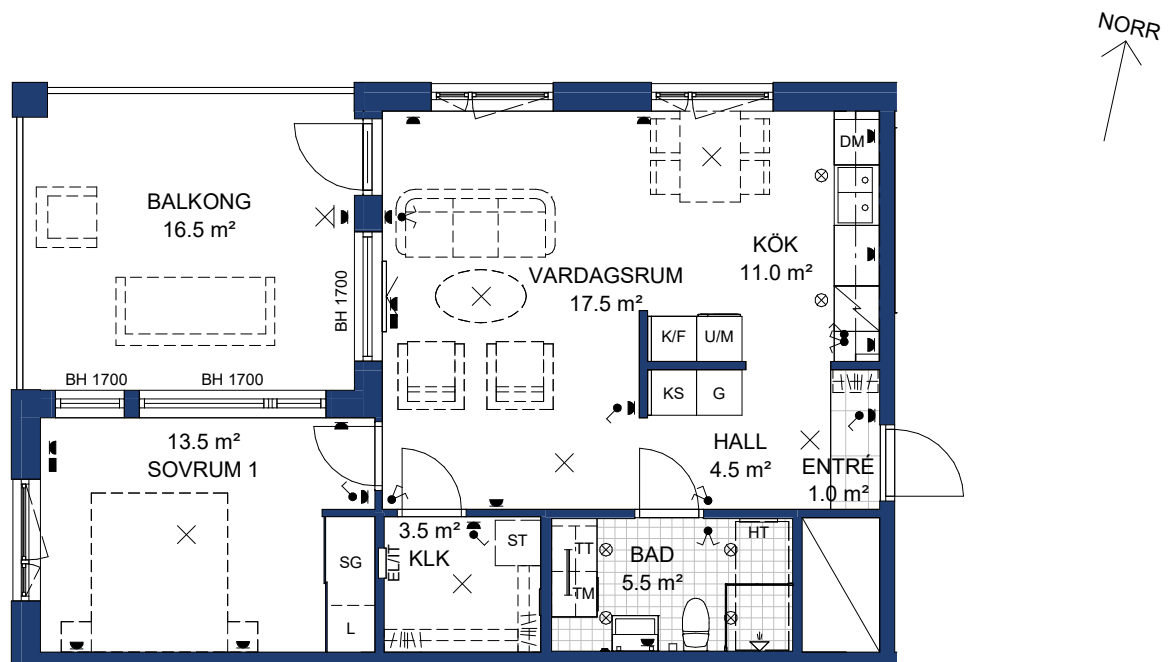

HSB BRF ÖSTERPARK ÖREBRO

2 ROK, 59 kvm

HUS: E

PLAN: 1

LGH NR: 68

LANTMÄTERINUMMER: E-1104

Rumshöjd= 2620 mm

BH Bröstningshöjd fönster 600 där inget annat anges.

OBS Kvadratmeter i rummen utgör inte hela bostadsytan. Rätt till ändringar förbehålles.

Ovanstående lägenhetsritning går ej att förändra utöver det som redovisas.

SKALA 1:100

METER

FÖRKLARINGAR:

| | | | | | |
|--|-------------------|--|---------------------------------------|--|---------------------------------|
| | Kapphylla | | Högskåp med ugn och mikrovågsugn | | Spotlight i tak |
| | Garderob | | Diskmaskin | | Lampputtag i tak |
| | Skjutdörrgarderob | | Induktionshäll | | Armatyr på vägg |
| | Källsortering | | Överskåp kök med infälld ledbelysning | | Strömbrytare |
| | Linneskåp | | Överskåp | | El-uttag |
| | Städskåp | | Utrymme för badkar | | IT/TV-uttag |
| | Elcentral/ITskåp | | Tvättmaskin | | Armatyr under överskåp i badrum |
| | Kyl/Frys | | Torktumlare | | |
| | | | Handdukstork | | |
| | | | Schakt | | |