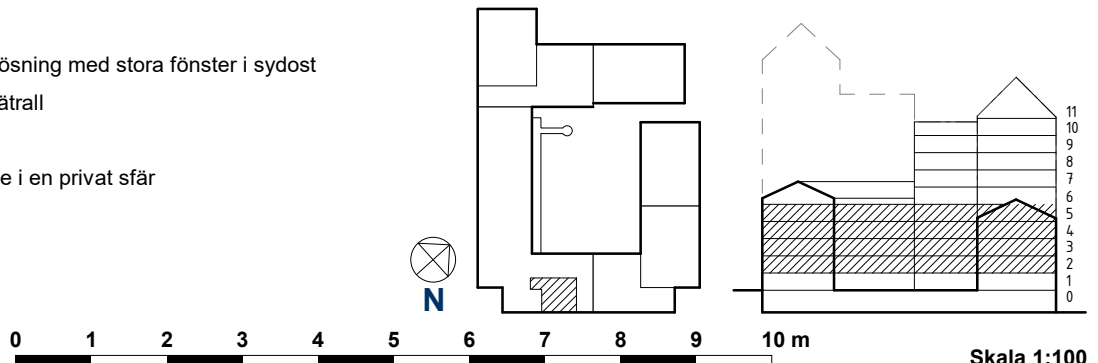

HSB BRF SPANJOLETTEN

2 RoK ca 55 m² Lgh 3022 3032 3042 3052 Plan 2-5

	Spishäll		Högskap med ugn och micro		Garderob		Klädhängare		Handdukkstork	RH = Rumshöjd		Tillval badkar (vid utritad symbol)
	Bänkskiva med överskåp		Skaferi		Städskap		Klädstång i nisch		Duschplats 90x90 om ej annat anges	BH = Bröstningshöjd fönster (mm)		Slipat markegavel som klinker i entré
	Kyl		Tvättmaskin		Linneskåp		Schakt		Förstärkt vägg för TV	BS = Bänkskåp i nisch		Balkongglasning
	Frys		Torktumlare		Högt sittande förvaring		El-/mediacentral		Radiator	DM = Diskmaskin		Avvikande takhöjd
	Kombinerad kyl & frys		Kombimaskin		Vinkyl		Vattenfördelarskåp		Rörradiator (i badrum där symbol finns)	M = Micro		Mörkläggningsgardin
							Värmeskap			RA = Räckeshöjd (mm)		

- Umgängesytor i öppen planlösning med stora fönster i sydost
- Stor balkong i sydost med trätrall
- Rymlig hall
- Sovrum och badrum samlade i en privat sfär

Skala 1:100