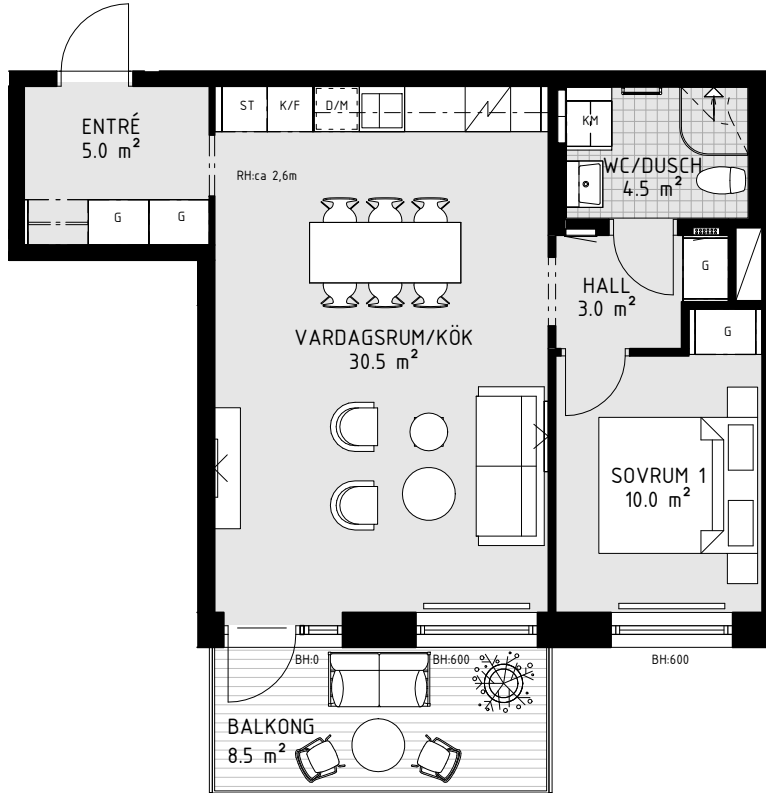

HSB BRF SPANJOLETTEN

2 RoK ca 55 m² Lgh 3022 3032 3042 3052 Plan 2-5

	Spishäll		Högskap med ugn och micro		Garderob		Klädhängare		Handdukkstork	RH = Rumshöjd		Tillval badkar (vid utritad symbol)
	Bänkskiva med överskåp		Skaferi		Städskap		Klädstång i nisch		Duschplats 90x90 om ej annat anges	BH = Bröstningshöjd fönster (mm)		Slipat markegavel som klinker i entré
	Kyl		Tvättmaskin		Linneskåp		Schakt		Förstärkt vägg för TV	BS = Bänkskåp i nisch		Balkongglasning
	Frys		Torktumlare		Högt sittande förvaring		El-/mediacentral		Radiator	DM = Diskmaskin		Avvikande takhöjd
	Kombinerad kyl & frys		Kombimaskin		Vinkyl		Vattenfördelarskåp		Rörradiator (i badrum där symbol finns)	M = Micro		Mörkläggningsgardin
							Värmeskap			RA = Räckeshöjd (mm)		

- Umgängesytor i öppen planlösning med stora fönster i sydost
- Stor balkong i sydost med trätrall
- Rymlig hall
- Sovrum och badrum samlade i en privat sfär

Skala 1:100