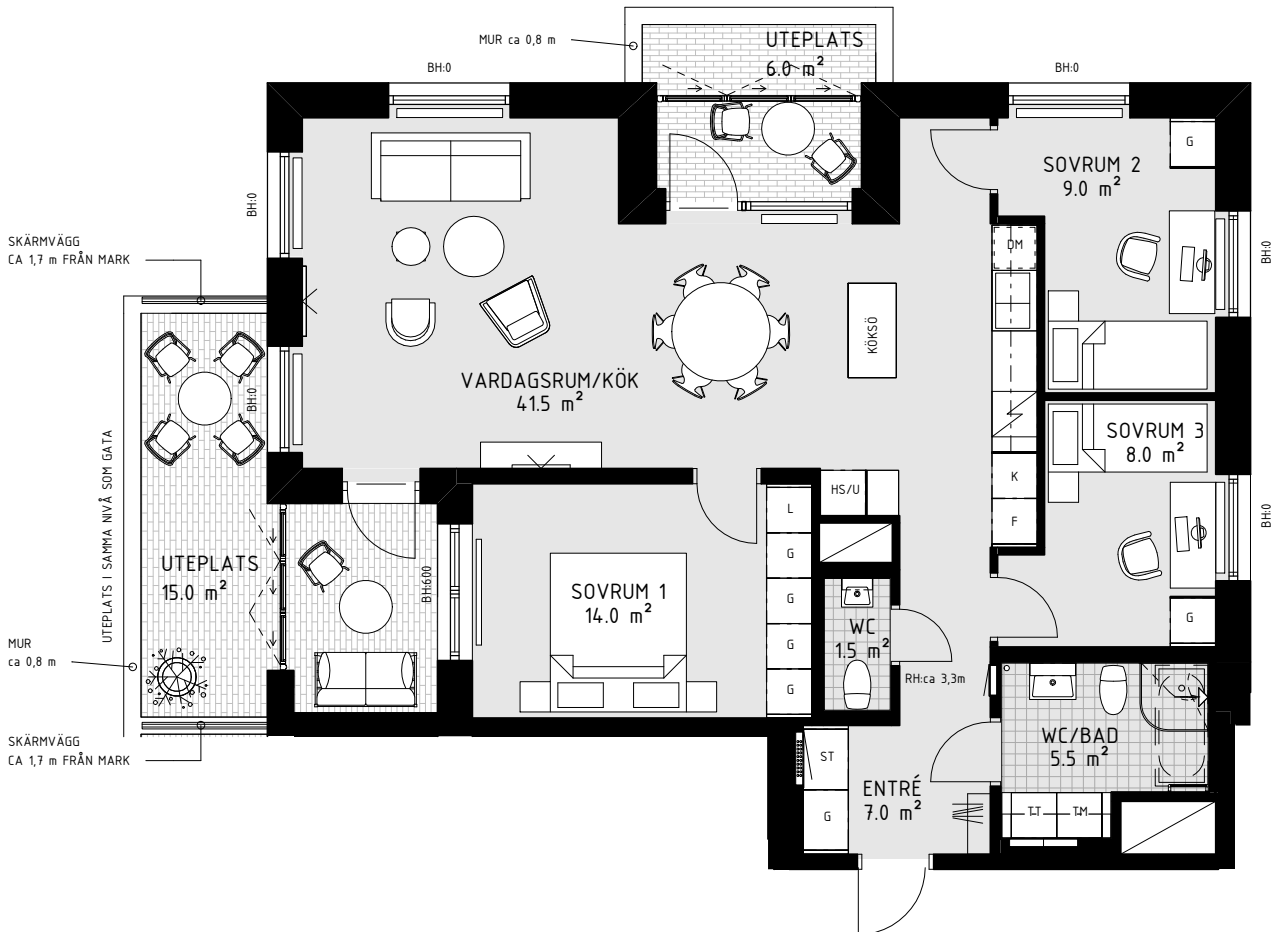

HSB BRF SPANJOLETTEN

4 RoK ca 91,5 m² Lgh 5012 Plan 1

	Spishäll		Högskap med ugn och micro		Garderob		Klädhängare		Handdukstork	RH = Rumshöjd		Tillval badkar (vid utritad symbol)
	Bänkskiva med överskåp		Skaferi		Städskap		Klädstång i nisch		Duschplats 90x90 om ej annat anges	BH = Bröstningshöjd fönster (mm)		Slipat marktegel som klinker i entré
	Kyl		Tvättmaskin		Linneskap		Schakt		Förstärkt vägg för TV	DM = Diskmaskin		Balkonginglasning
	Frys		Torktumlare		Högt sittande förvaring		El-/mediacentral		Radiator	M = Micro		Avvikande takhöjd
	Kombinerad kyl & frys		Kombimaskin		Vinkyl		Vattenfördelarskåp		Rörradiator (i badrum där symbol finns)	RÄ = Räckeshöjd (mm)		Mörkläggningsgardin

- Ljus hörlägenhet med generösa umgängesytor i öppen planlösning
- Ca 3,3 meter i takhöjd
- Rymligt kök med köksö
- Badrum med möjlighet till badkar
- Separat gäst-wc
- Två uteplatser i sydväst och nordväst med inglasning i form av vikkväggar