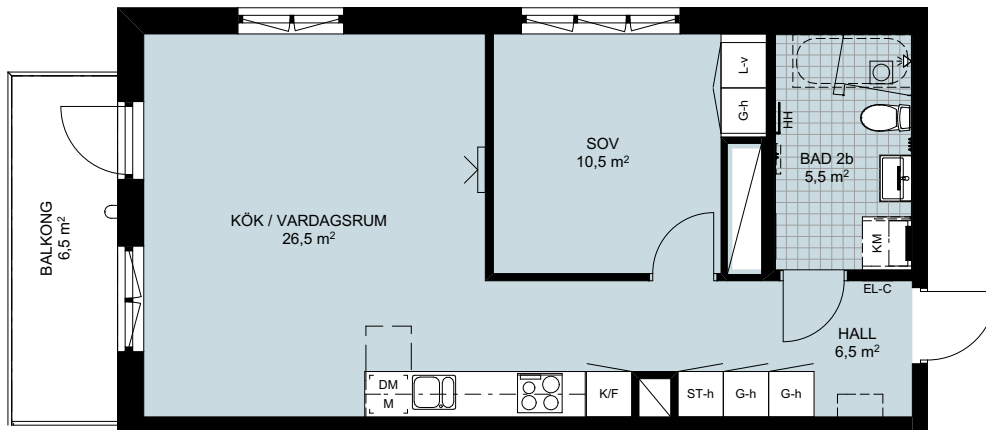

LÄGENHETSFÖRRÅD: ca 1,5 kvm
 GENERELL RUMSHÖJD: 2580 mm
 BRÖSTHÖJD FÖNSTER: 700 mm

PLACERING I BYGGNAD

FÖRKLARINGAR

G-x	GARDEROB	KM	KOMBIMASKIN	EG	ELFA GARDEROBSINREDNING
L-x	LINNESKÅP	PLATS FÖR BADKAR		TTV	TILLVALSVÄGG
ST-x	STÄDSKÅP	INDUKTIONSHÄLL UGN UNDER HÄLL OM INTE I HÖGSKÅP		EL-C	IT-SKÅP/EL-CENTRAL
H-x	HÖGSKÅP	VIKBAR DUSCHVÄGG I GLAS		HS	HANDDUKSSTÄNG
U/M	UGN OCH MICRO I HÖGSKÅP	PLATS FÖR HATTHYLLA		HH	HANDDUKSHÄNGARE
K	KYL	FÖRSTÄRKT VÄGG FÖR VÄGGHÄNGD TV		KLK	KLÄDKAMMARE
F	FRYS	BALKONGÄRMATUR		M	MIKRO I VÄGGSKÅP
K/F	KYL/FRYS	SCHAFT			SKÅPLUCKA (-x)
DM	DISKMASKIN	ÖVERSKÅP		-d	DUBBELDÖRRAR
T/T	TVÄTTMASKIN / TORKTUMLÄRE			-h	HÖGERHÄNGD
TM	TILL VÄNSTER			-v	VÄNSTERHÄNGD
				-k	LUCKOR LIKA KÖK