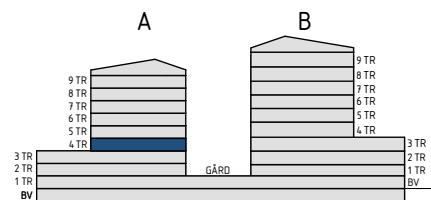

LÅG MURHÖJD CA 400 MM

### FAKTA

Rumshöjd: 2 500 mm  
 Bröstningshöjd fönster: 600 mm  
 Höjder gäller där ej annat anges.  
 Lägenhetsförråd: 3 kvm

OBS! Kvadratmeter i rummen utgör inte hela bostadsytan. Rätt till ändringar förbehålles. Ovanstående lägenhetsritning går ej att förändra utöver det som redovisas.