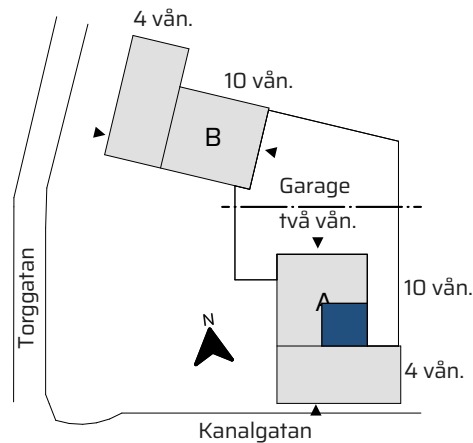

LÅG MURHÖJD CA 400 MM

### FAKTA

Rumshöjd: 2 500 mm  
 Bröstningshöjd fönster: 600 mm  
 Höjder gäller där ej annat anges.  
 Lägenhetsförråd: 3 kvm

OBS! Kvadratmeter i rummen utgör inte hela bostadsytan. Rätt till ändringar förbehålles. Ovanstående lägenhetsritning går ej att förändra utöver det som redovisas.