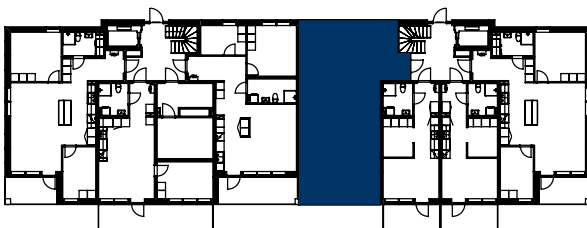

HSB BRF MARIEHÖJD 7, UMEÅ

3 RUM OCH KÖK, 69 KVM

HUS: X

PLAN: BV

LGH NR: 27

LANTMÄTERINUMMER: 1004

0 1 2 3 4 5m

SKALA 1:100

Vid utskrift välj verklig storlek

SKÄRVSTENSGATAN 36

SKÄRVSTENSGATAN 34

PLACERING PLAN

[hsb.se](https://www.hsb.se)

HSB – där möjligheterna bor

OBS Kvadratmeter i rummen utgör inte hela boytan. Rätt till ändringar förbehålles.
Ovanstående lägenhetsritning går ej att förändra utöver det som redovisas.