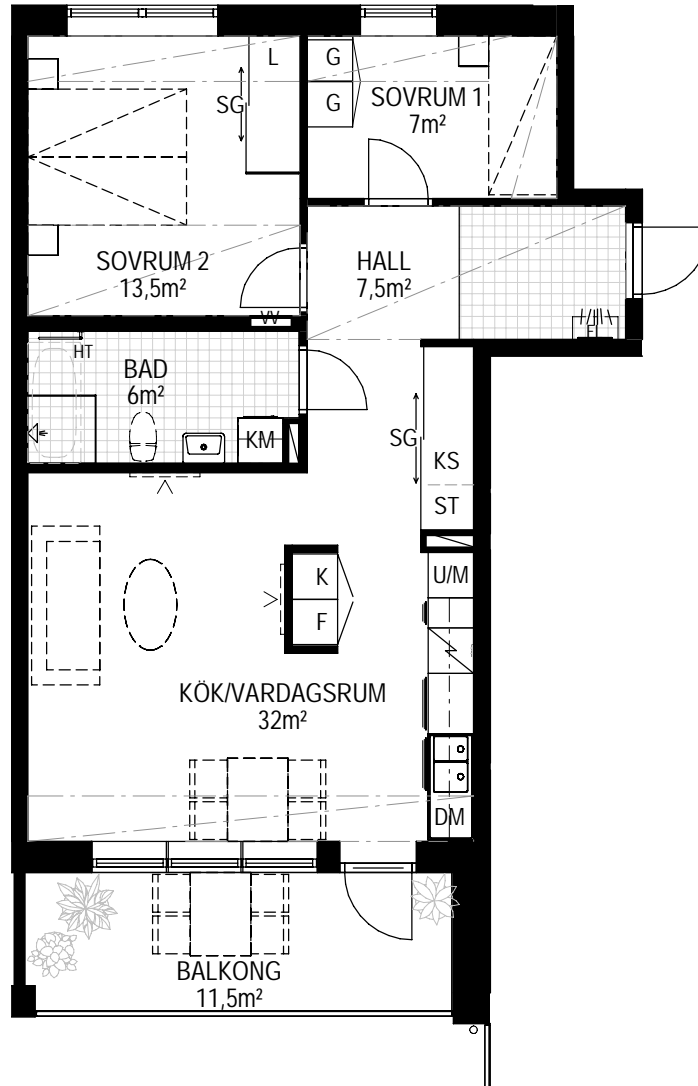

HSB BRF MARIEHÖJD 7, UMEÅ

3 RUM OCH KÖK, 69 KVM

HUS: X

PLAN: BV

LGH NR: 27

LANTMÄTERINUMMER: 1004

0 1 2 3 4 5m

SKALA 1:100

Vid utskrift välj verklig storlek

SKÄRVSTENSGATAN 36

SKÄRVSTENSGATAN 34

PLACERING PLAN

[hsb.se](https://www.hsb.se)

HSB – där möjligheterna bor

OBS Kvadratmeter i rummen utgör inte hela boytan. Rätt till ändringar förbehålles.
Ovanstående lägenhetsritning går ej att förändra utöver det som redovisas.