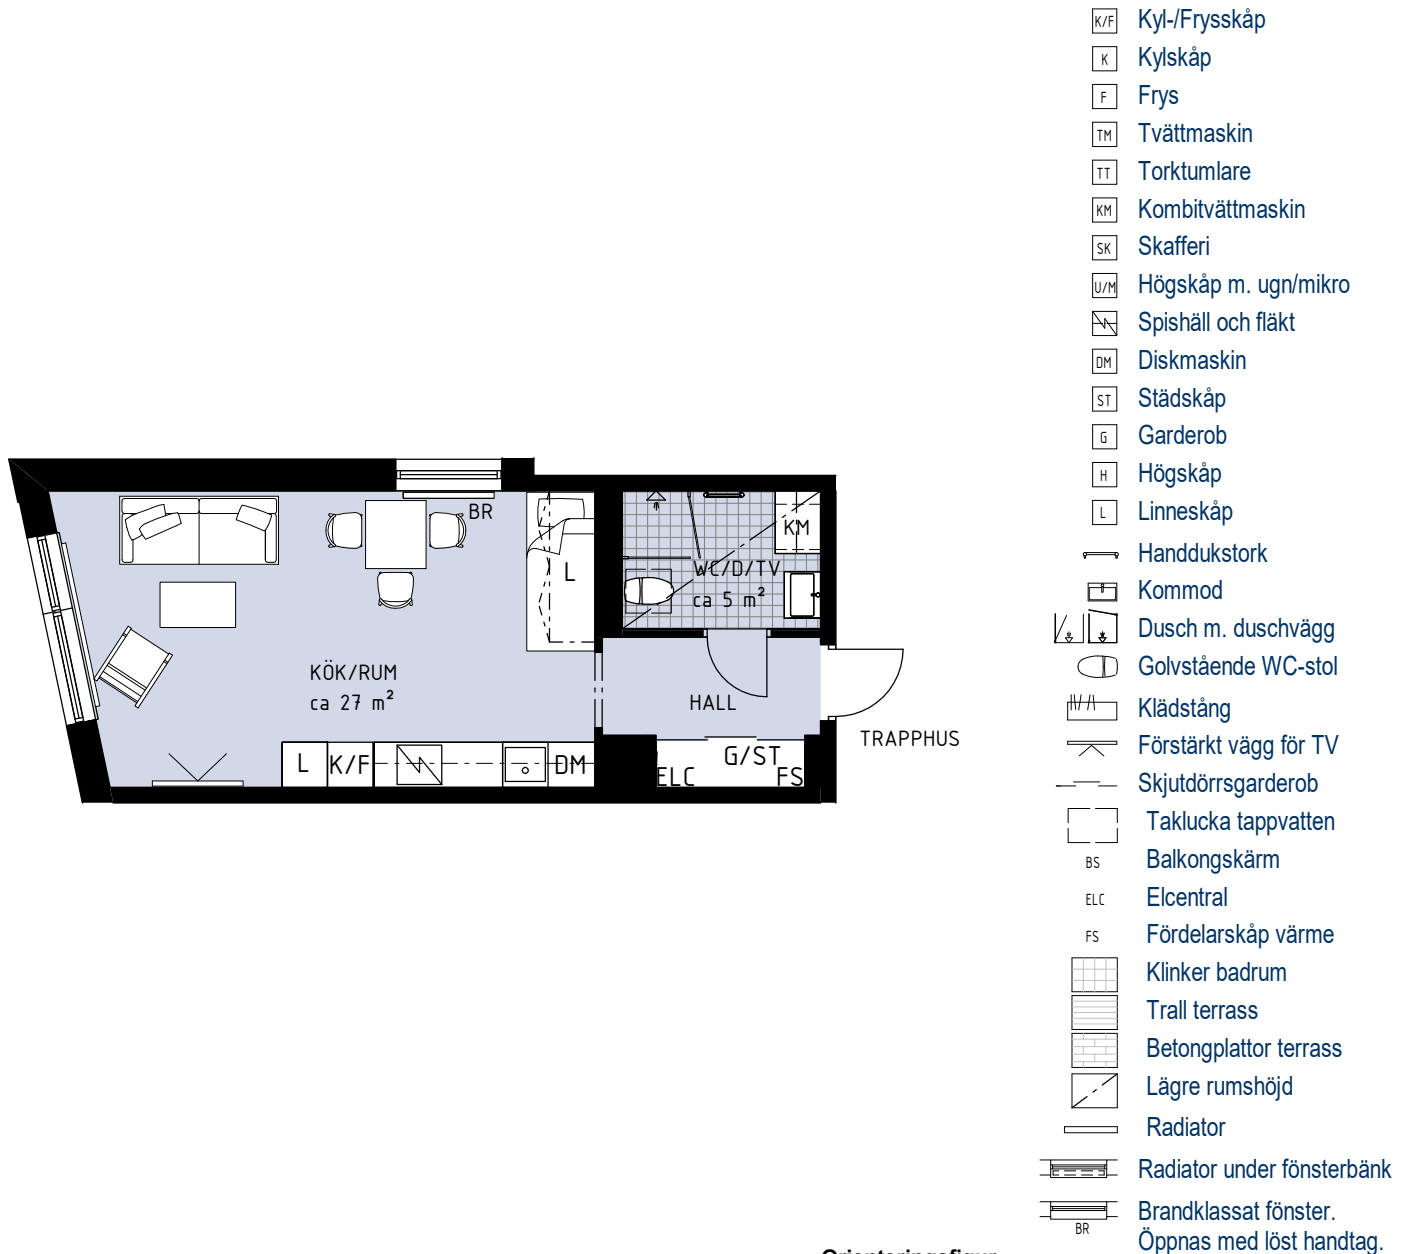

HSB BRF FOTOGRAFEN

1 RoK, 37 kvm. LGH 1306, Plan 3

- Fönster i två väderstreck.
- Förvaring med skjuddörrar.
- Högt sittande förvaringsskåp ovan säng.
- Inbyggnadsugn under spishäll samt micro i överskåp.
- Generell rumshöjd ca 2,6 m. Badrum ca 2,4 m.

Orienteringsfigur

0 1 2 3 4 5 6 7 8 9 10 m

Skala 1:100