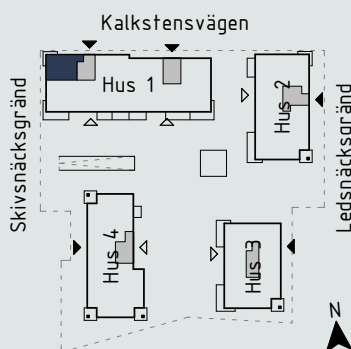

Generell rumshöjd om inget annat anges : 2,5m

Skala 1:100 (A4)

Teckenförklaring:

G	Garderob	M	Mikro i väggskåp
SG	Skjutdörrsgarderob	TM	Tvättmaskin
L	Linneskåp/inredning	TT	Torktumlare
ST	Städsåp/inredning	KM	Kombimaskin
K	Kyl	HT	Handdukstork
F	Frys	BR	Bröstningshöjd
K/F	Kyl/Frys	ÖL	Överljus
☐	Häll	ÖK	Överkant
HS	Högsåp med ugn och mikro	MM	Multimediaskåp
DM	Diskmaskin	VS	Skåp för rökopplingar
U	Inbyggnadsugn		

OBS Kvadratmeter i rummen utgör inte hela bostadsytan. Rätt till ändringar förbehålles.
Ovanstående lägenhetsritning går ej att förändra utöver det som redovisas.