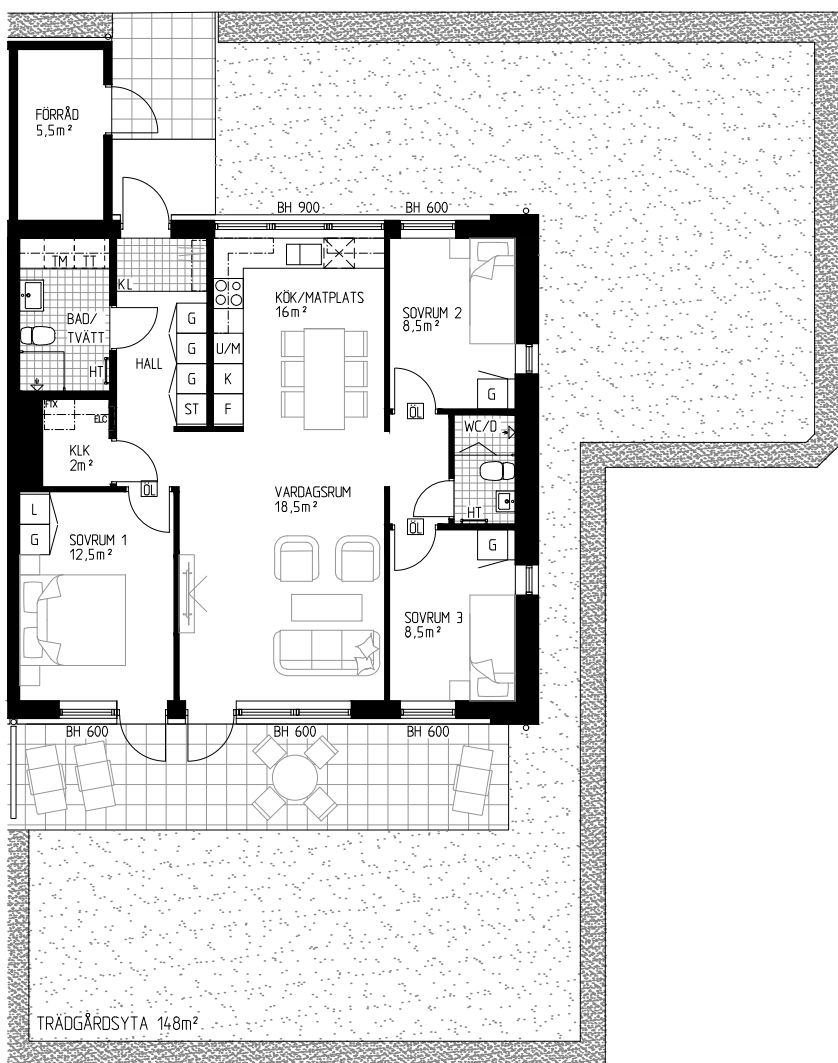

HSB BRF PARKHUSEN

4 RUM OCH KÖK, 89 KVM

HUS: 2 PLAN: 1 LGH NR: 006

ADRESS: ITALIENGATAN 11

TECKENFÖRKLARING

	Garderob
	Linneskåp
	Högskåp
	Kyl
	Frys
	Kyl och frys
	Ugn
	Ugn och micro
	Spis
	Diskmaskin
	Städskåp
	Tvättmaskin
	Torktumlare
	Plats för hatthylla
	Täkfönster
	Överljus
	Klinker
KLK	Klädkammare
HT	Handdukstork
FTX	Ventilationsaggregat
ELC	Elcentral
BH	Bröstningshöjd ca
RH	Rumshöjd. Enl. markering i plan. 2500 mm där inget annat anges.

hsb.se

OBS Kvadratmeter i rummen utgör inte hela bostadsytan. Rätt till ändringar förbehålles
Ovanstående lägenhetsritning går ej att förändra utöver det som redovisas.

HSB – där möjligheterna bor