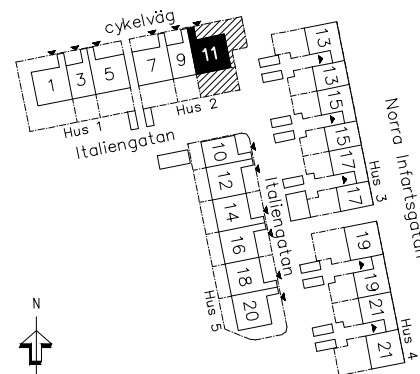

HSB BRF PARKHUSEN

4 RUM OCH KÖK, 89 KVM

HUS: 2 PLAN: 1 LGH NR: 006

ADRESS: ITALIENGATAN 11

TECKENFÖRKLARING

	Garderob
	Linneskåp
	Högskåp
	Kyl
	Frys
	Kyl och frys
	Ugn
	Ugn och micro
	Spis
	Diskmaskin
	Städskåp
	Tvättmaskin
	Torktumlare
	Plats för hatthylla
	Täkfönster
	Överljus
	Klinker
KLK	Klädkammare
HT	Handdukstork
FTX	Ventilationsaggregat
ELC	Elcentral
BH	Bröstningshöjd ca
RH	Rumshöjd. Enl. markering i plan. 2500 mm där inget annat anges.

hsb.se

OBS Kvadratmeter i rummen utgör inte hela bostadsytan. Rätt till ändringar förbehålles
Ovanstående lägenhetsritning går ej att förändra utöver det som redovisas.

HSB – där möjligheterna bor