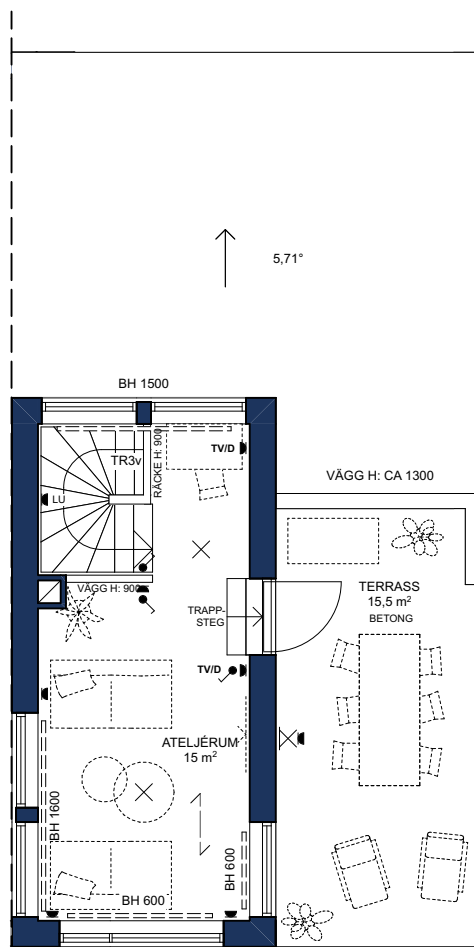

HSB BRF IDROTTSPARKEN, NYKVARN

5 ROK, 143,5 kvm

HUS: R12

PLAN: 1 & 2 LGH NR: 77

PLAN 1

2280
CA RUMSHÖJD
2940

PLAN 2

- | | |
|--|---|
| Garderob | Tvättmaskin |
| Linneskåp | Torktumlare |
| Schakt | Plats för badkar |
| Skjutdörrsgarderob med klädstång | Väggskåp |
| Klädkammare | Handdukstork |
| Strömbrytare | Eluttag (LU = lamputtag) |
| Fast takbelysning | Spotlight |
| Lamputtag tak | Vägg/skåpmonterad lampa |
| TV / internet-uttag | Belysning under överskåp |
| Parkettriktning | Ev. parkettlist |
| Stående rör i badrum och till radiator | Radiator (Horisontala rördragningar vid golvsoclel till radiatorer redovisas ej.) |

Rumshöjd = 2 500 BH Bröstningshöjd fönster = 700

Höjder gäller där ej annat anges.

OBS! Kvadratmeter i rummen utgör inte hela bostadsytan. Rätt till ändringar förbehålles.

Ovanstående lägenhetsritning går ej att förändra utöver det som redovisas.