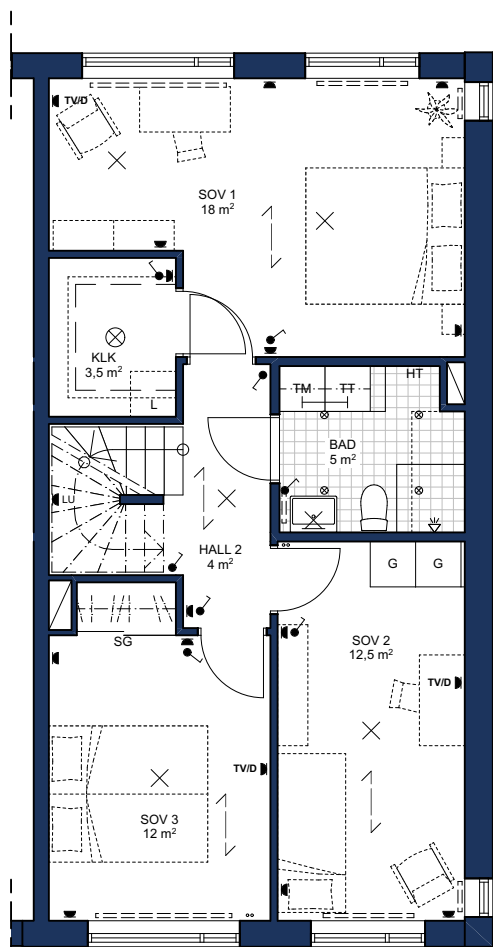

HSB BRF IDROTTSPARKEN, NYKVARN

5 ROK, 143,5 kvm

HUS: R12

PLAN: 1 & 2 LGH NR: 77

PLAN 1

2280
CA RUMSHÖJD
2940

PLAN 2

- | | |
|--|---|
| Garderob | Tvättmaskin |
| Linneskåp | Torktumlare |
| Schakt | Plats för badkar |
| Skjutdörrsgarderob med klädstång | Väggskåp |
| Klädkammare | Handdukstork |
| Strömbrytare | Eluttag (LU = lamputtag) |
| Fast takbelysning | Spotlight |
| Lamputtag tak | Vägg/skåpmonterad lampa |
| TV / internet-uttag | Belysning under överskåp |
| Parkettriktning | Ev. parkettlist |
| Stående rör i badrum och till radiator | Radiator (Horisontala rördragningar vid golvsoclel till radiatorer redovisas ej.) |

Rumshöjd = 2 500 BH Bröstningshöjd fönster = 700

Höjder gäller där ej annat anges.

OBS! Kvadratmeter i rummen utgör inte hela bostadsytan. Rätt till ändringar förbehålles.

Ovanstående lägenhetsritning går ej att förändra utöver det som redovisas.