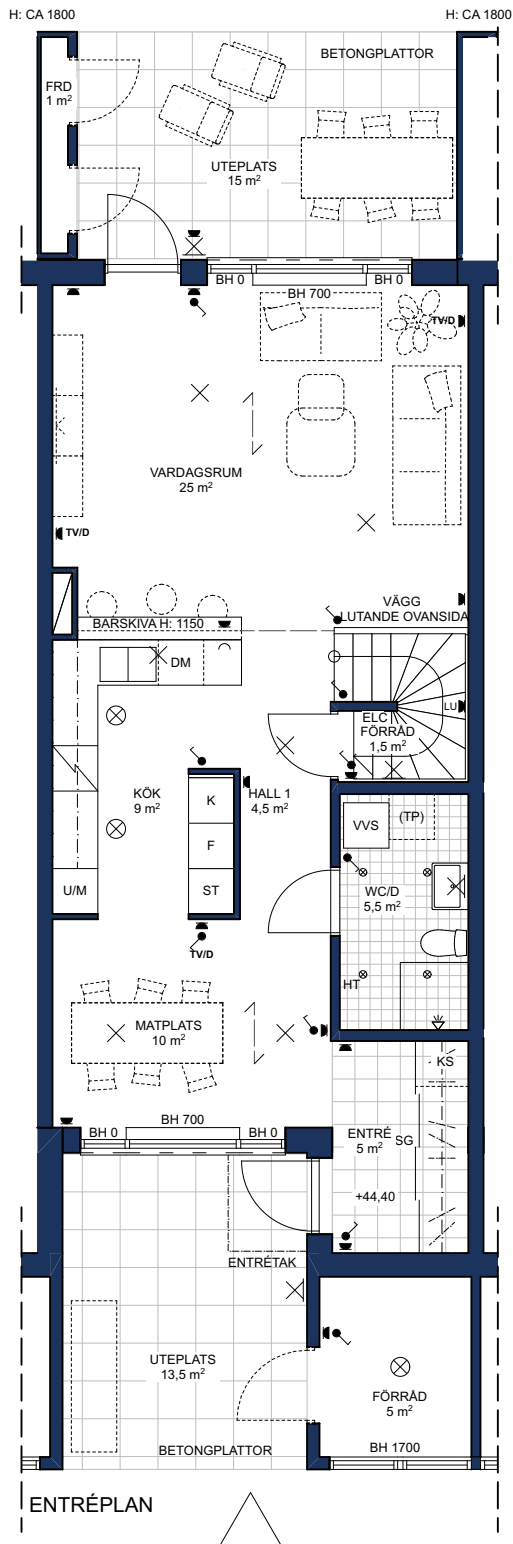

HSB BRF IDROTTSPARKEN, NYKVARN

4 ROK, 125 kvm

HUS: R15

PLAN: 0

LGH NR: 85

- | | |
|-------------------------------------|--|
| ST Städsåp | (TP) Förberett för tvättmaskin/torktumlare |
| KS Källsortering | Spis |
| Schakt | DM Diskmaskin |
| VVS Värmepump | U/M Högsåp med ugn och mikro |
| SG Skjutdörrsgarderob med klådstång | K Kyl |
| ELC Elcentral | F Frys |
| ● Strömbrytare | Våggskåp |
| ■ Eluttag (LU = lamputtag) | HT Handdukstork |
| ⊗ Fast takbelysning | ⊗ Spotlight |
| ⊗ Lamputtag tak | ⊗ Vågg/skåpmonterad lampa |
| ↔ Parkettriktning | — Belysning under överskåp |
| TV/D TV / internet-uttag | --- Ev. parkettlist |

Rumshöjd = 2 500 BH Bröstningshöjd fönster = 700
Höjder gäller där ej annat anges.

OBS! Kvadratmeter i rummen utgör inte hela bostadsytan. Rätt till ändringar förbehålles.
Ovanstående lägenhetsritning går ej att förändra utöver det som redovisas.