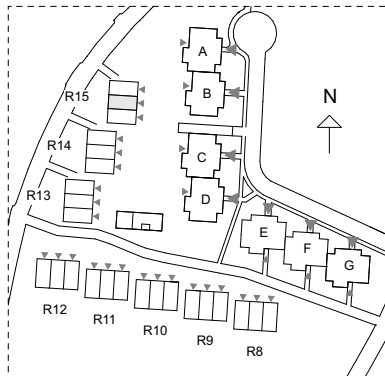

HSB BRF IDROTTSPARKEN, NYKVARN

4 ROK, 125 kvm

HUS: R15

PLAN: 0

LGH NR: 85

- | | |
|-------------------------------------|--|
| ST Städsåp | (TP) Förberett för tvättmaskin/torktumlare |
| KS Källsortering | Spis |
| Schakt | DM Diskmaskin |
| VVS Värmepump | U/M Högsåp med ugn och mikro |
| SG Skjutdörrsgarderob med klådstång | K Kyl |
| ELC Elcentral | F Frys |
| ● Strömbrytare | Våggskåp |
| ■ Eluttag (LU = lamputtag) | HT Handdukstork |
| ⊗ Fast takbelysning | ⊗ Spotlight |
| ⊗ Lamputtag tak | ⊗ Vågg/skåpmonterad lampa |
| ↔ Parkettriktning | — Belysning under överskåp |
| TV/D TV / internet-uttag | --- Ev. parkettlist |

Rumshöjd = 2 500 BH Bröstningshöjd fönster = 700
Höjder gäller där ej annat anges.

OBS! Kvadratmeter i rummen utgör inte hela bostadsytan. Rätt till ändringar förbehålles.
Ovanstående lägenhetsritning går ej att förändra utöver det som redovisas.