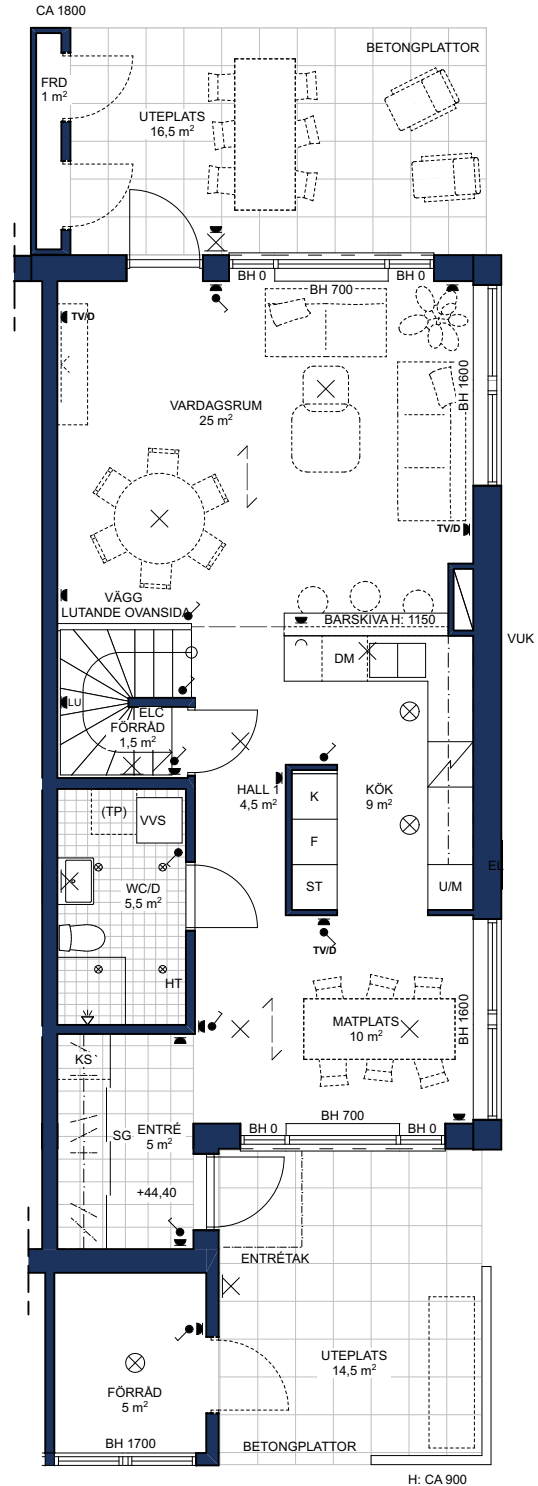

# HSB BRF IDROTTSPARKEN, NYKVARN

5 ROK, 143,5 kvm

HUS: R15

PLAN: 0

LGH NR: 86

- |                                     |  |
|-------------------------------------|--|
| ST Städsåkåp                        | (TP) Förberett för tvättmaskin/torktumlare |
| KS Källsortering                    | Spis                                       |
| Schakt                              | DM Diskmaskin                              |
| VVS Värmepump                       | U/M Högsåp med ugn och mikro               |
| SG Skjutdörrsgarderob med klädstång | K Kyl                                      |
| ELC Elcentral                       | F Frys                                     |
| VUK Vattenutkastare                 | Väggsåp                                    |
| Strömbrytare                        | HT Handdukstork                            |
| Fast takbelysning                   | Eluttag (LU = lamputtag)                   |
| Lamputtag tak                       | Spotlight                                  |
| TV/D TV / internet-uttag            | Vägg/såpmonterad lampa                     |
| Parkettrikning                      | Belysning under översåp                    |
|                                     | Ev. parkettlist                            |

ENTRÉPLAN

Rumshöjd = 2 500 BH Bröstningshöjd fönster = 700  
Höjder gäller där ej annat anges.

OBS! Kvadratmeter i rummen utgör inte hela bostadsytan. Rätt till ändringar förbehålles.  
Ovanstående lägenhetsritning går ej att förändra utöver det som redovisas.