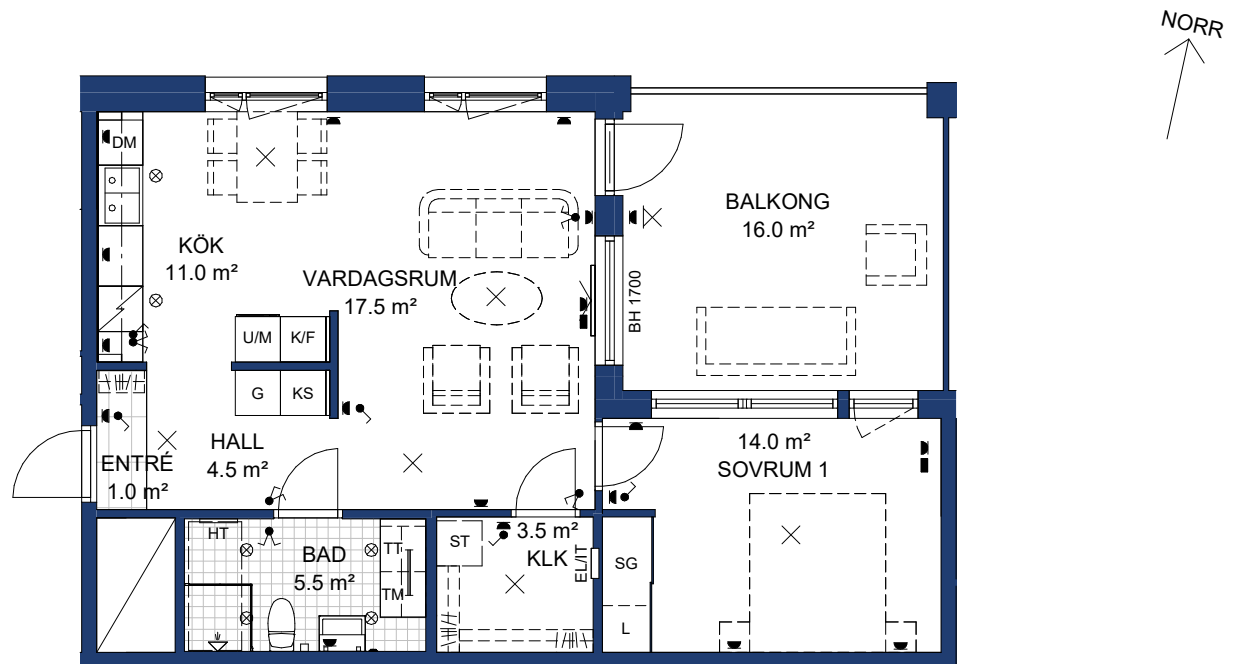

HSB BRF ÖSTERPARK ÖREBRO

2 ROK, 59 kvm

HUS: E

PLAN: 1

LGH NR: 65

LANTMÄTERINUMMER: E-1101

Rumshöjd= 2620 mm

BH Bröstningshöjd fönster 600 där inget annat anges.

OBS Kvadratmeter i rummen utgör inte hela bostadsytan. Rätt till ändringar förbehålles.

Ovanstående lägenhetsritning går ej att förändra utöver det som redovisas.

SKALA 1:100

METER

FÖRKLARINGAR:

	Kapphylla		Högskap med ugn och mikrovågsugn		Spotlight i tak
	Garderob		Diskmaskin		Lampputtag i tak
	Skjutdörrgarderob		Induktionshäll		Armatyr på vägg
	Källsortering		Överskåp kök med infälld ledbelysning		Strömbrytare
	Linneskåp		Överskåp		EI-uttag
	Städskap		Utrymme för badkar		IT/TV-uttag
	Elcentral/ITskåp		Armatyr under överskåp i badrum		
	Kyl/Frys		Tvättmaskin		
			Torktumlare		
			Handdukstork		
			Schakt		