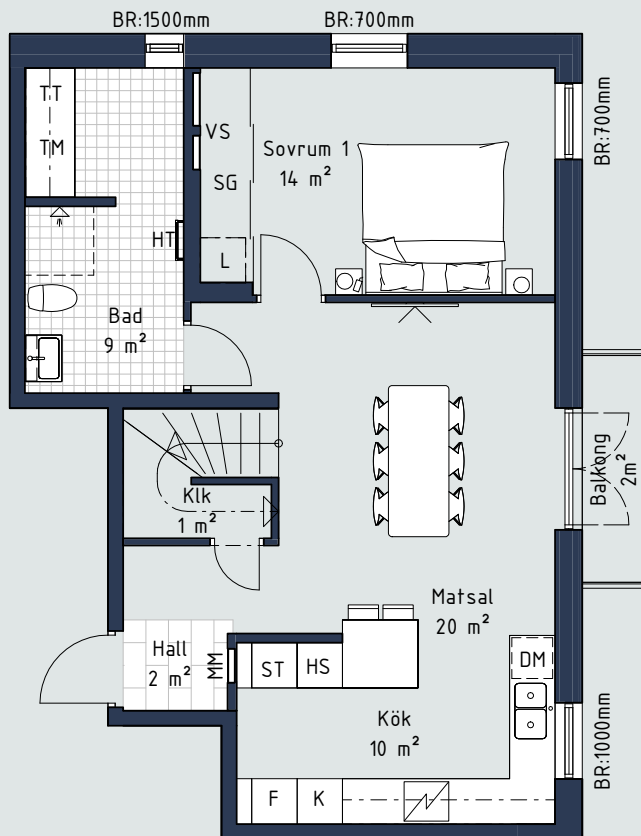

Nedre plan:

Generell rumshöjd om inget annat anges : 2,4m

Kalkstensvägen

Skala 1:100 (A4)

Teckenförklaring:

- G Garderob
 - SG Skjutdörrsgarderob
 - L Linneskåp
 - ST Städskåp
 - SK Skafferi
 - K Kyl
 - F Frys
 - K/F Kyl/Frys
 - Håll
 - HS Högsåp med ugn och mikro
 - DM Diskmaskin
 - U Inbyggnadsugn
 - M Mikro i väggskåp
 - TM Tvättmaskin
 - TT Torktumlare
 - KM Kombimaskin
 - HT Handduksfork
 - BR Bröstningshöjd
 - ÖL Överljus
 - ÖK Överkant
 - MM Mutlimediaskåp
 - VS Skåp för rörkoppling
- Lägenhetsförråd i källare