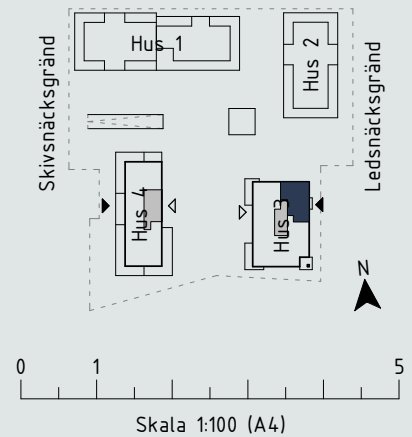

Nedre plan:

Generell rumshöjd om inget annat anges : 2,4m

Kalkstensvägen

Skala 1:100 (A4)

Teckenförklaring:

- G Garderob
 - SG Skjutdörrsgarderob
 - L Linneskåp
 - ST Städskåp
 - SK Skafferi
 - K Kyl
 - F Frys
 - K/F Kyl/Frys
 - Håll
 - HS Högsåp med ugn och mikro
 - DM Diskmaskin
 - U Inbyggnadsugn
 - M Mikro i väggskåp
 - TM Tvättmaskin
 - TT Torktumlare
 - KM Kombimaskin
 - HT Handduksfork
 - BR Bröstningshöjd
 - ÖL Överljus
 - ÖK Överkant
 - MM Mutlimediaskåp
 - VS Skåp för rörkoppling
- Lägenhetsförråd i källare