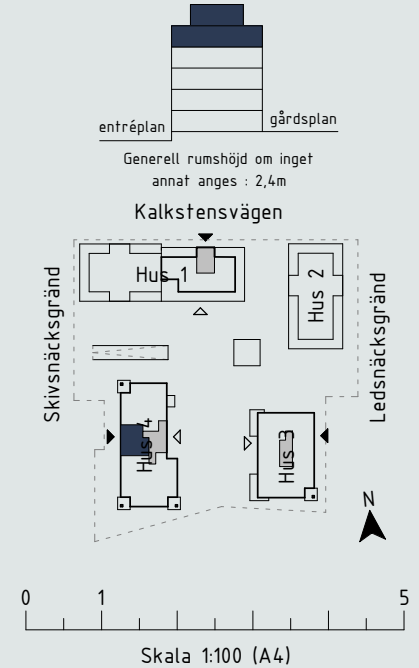

### Övre plan:

### Teckenförklaring:

- G Garderob
  - SG Skjutdörrsgarderob
  - L Linneskåp
  - ST Städskåp
  - SK Skafferi
  - K Kyl
  - F Frys
  - K/F Kyl/Frys
  - ☐ Häll
  - HS Högsåp med ugn och mikro
  - DM Diskmaskin
  - U Inbyggnadsugn
  - M Mikro i väggskåp
  - TM Tvättmaskin
  - TT Torktumlare
  - KM Kombimaskin
  - HT Handduksfork
  - BR Bröstningshöjd
  - ÖL Överljus
  - ÖK Överkant
  - MM Mutlimediaskåp
  - VS Skåp för rörkoppling
- Lägenhetsförråd i källare