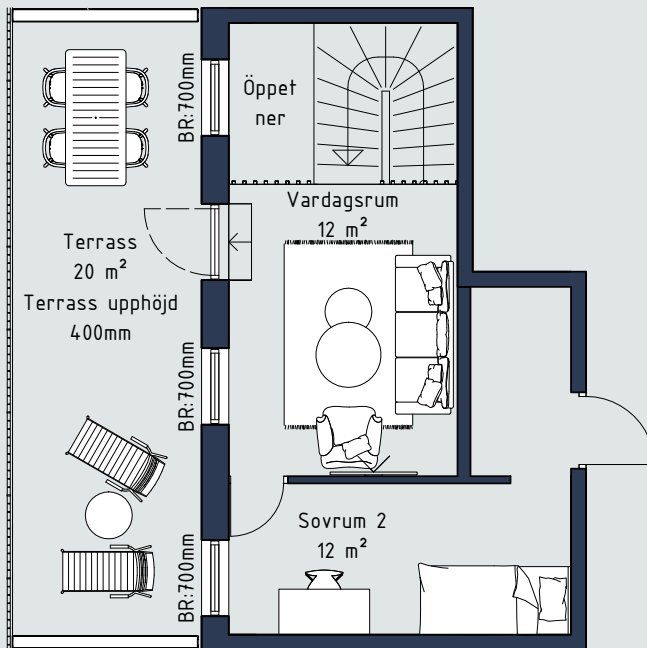

### Övre plan:

### Teckenförklaring:

- G Garderob
  - SG Skjutdörrsgarderob
  - L Linneskåp
  - ST Städskåp
  - SK Skafferi
  - K Kyl
  - F Frys
  - K/F Kyl/Frys
  - ☐ Häll
  - HS Högsåp med ugn och mikro
  - DM Diskmaskin
  - U Inbyggnadsugn
  - M Mikro i väggskåp
  - TM Tvättmaskin
  - TT Torktumlare
  - KM Kombimaskin
  - HT Handduksfork
  - BR Bröstningshöjd
  - ÖL Överljus
  - ÖK Överkant
  - MM Mutlimediaskåp
  - VS Skåp för rörkoppling
- Lägenhetsförråd i källare