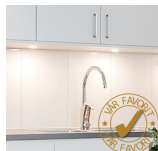

Bänkbelysning : Bänkbelysning Spotlights

Art nr: Bänkbelysning Spotlights Tuve Ø58