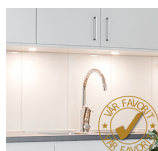

Bänkbelysning : Bänkbelysning Spotlights

Art nr: Bänkbelysning Spotlights Tuve Ø58