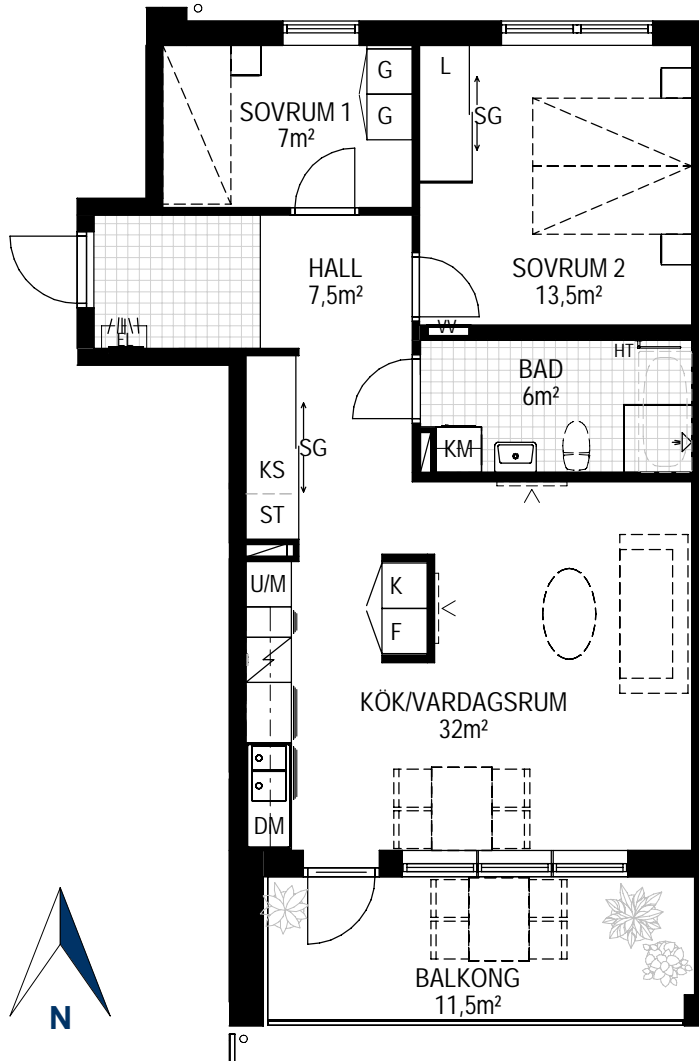

# HSB BRF MARIEHÖJD 7, UMEÅ

3 RUM OCH KÖK, 69 KVM

HUS: W

PLAN: 3

LGH NR: 12

LANTMÄTERINUMMER: 1301

0 1 2 3 4 5m

SKALA 1:100

Vid utskrift välj verklig storlek

SKÄRVSTENSGATAN 36

SKÄRVSTENSGATAN 34

PLACERING PLAN

VÅNING

[hsb.se](https://www.hsb.se)

HSB – där möjligheterna bor

OBS Kvadratmeter i rummen utgör inte hela boytan. Rätt till ändringar förbehålles.  
Ovanstående lägenhetsritning går ej att förändra utöver det som redovisas.