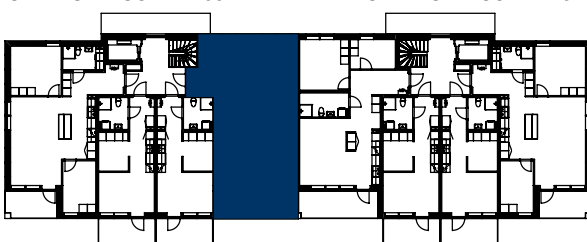

# HSB BRF MARIEHÖJD 7, UMEÅ

3 RUM OCH KÖK, 69 KVM

HUS: W

PLAN: 3

LGH NR: 12

LANTMÄTERINUMMER: 1301

0 1 2 3 4 5m

SKALA 1:100

Vid utskrift välj verklig storlek

SKÄRVSTENSGATAN 36

SKÄRVSTENSGATAN 34

PLACERING PLAN

VÅNING

[hsb.se](https://www.hsb.se)

HSB – där möjligheterna bor

OBS Kvadratmeter i rummen utgör inte hela boytan. Rätt till ändringar förbehålles.  
Ovanstående lägenhetsritning går ej att förändra utöver det som redovisas.