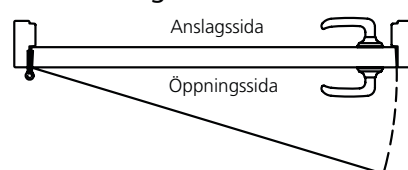

Vänsterhängd dörr