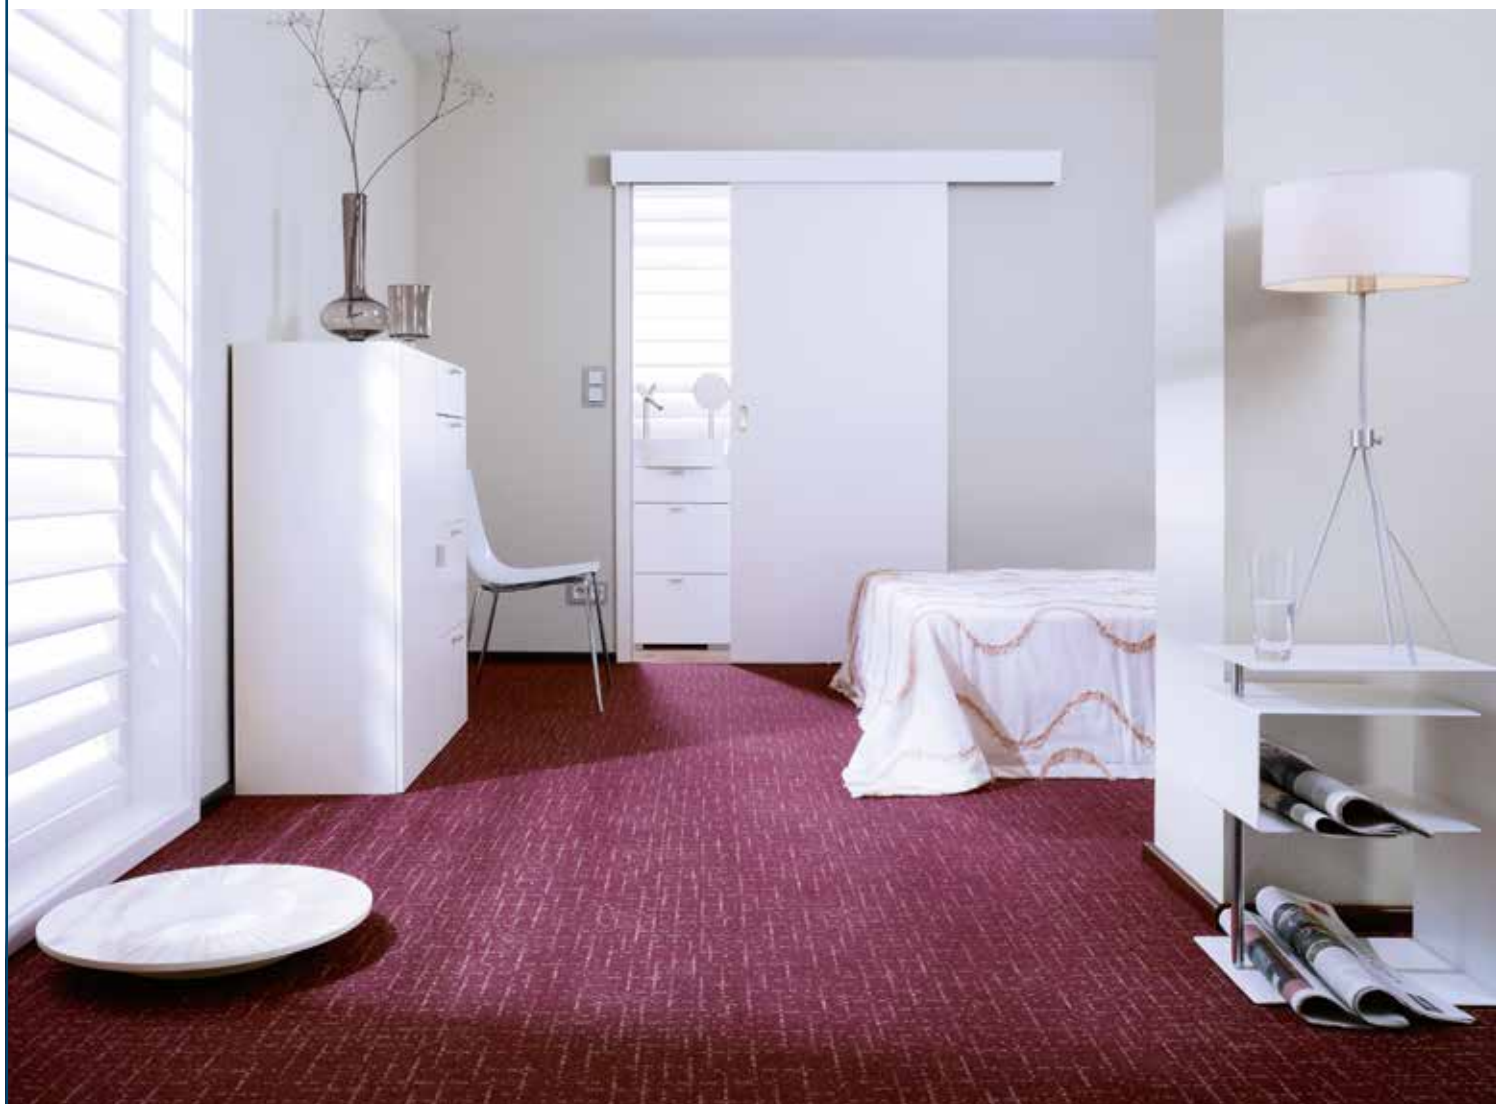

MÅTTABELL SKJUTDÖRRAR 2/2

KORNISCH FÖR UTANPÅLIGGANDE SKJUTDÖRR (ENKEL)			Öppningsmått	
Modul	Dörrbladsmått BxH	Yttermått kornisch	Standard	Cylinder
5	525 mm	1070 mm	430	350
6	625 mm	1270 mm	530	450
7	725 mm	1470 mm	630	550
8	825 mm	1670 mm	730	650
9	925 mm	1870 mm	830	750
10	1025 mm	2070 mm	930	850
11	1125 mm	2270 mm	1030	950
12	1225 mm	2470 mm	1130	1050

KORNISCH FÖR UTANPÅLIGGANDE SKJUTDÖRR (PAR)			Öppningsmått	
Modul	Dörrbladsmått	Yttermått kornisch	Standard	Cylinder
9	525+525 mm	1920 mm	830	750
10	525+525 mm	2120 mm	930	850
11	625+625 mm	2320 mm	1030	950
12	625+625 mm	2520 mm	1130	1050
13	725+725 mm	2720 mm	1230	1150
14	725+725 mm	2820 mm	1330	1250
15	825+825 mm	3120 mm	1430	1350
16	825+825 mm	3220 mm	1530	1450
17	925+925 mm	3520 mm	1630	1550
18	925+925 mm	3620 mm	1730	1650
19	1025+1025 mm	3920 mm	1830	1750
20	1025+1025 mm	3920 mm	1930	1850
21	1125+1125 mm	4320 mm	2030	1950
22	1125+1125 mm	4520 mm	2130	2050
23	1225+1225 mm	4720 mm	2230	2150

Vid utanpåliggande skjutdörr används dörrblad i en modul större än väggöppningens bredd. Vid användning av spegeldörrar eller dörrar med mönster bör modul i jämna tal användas.