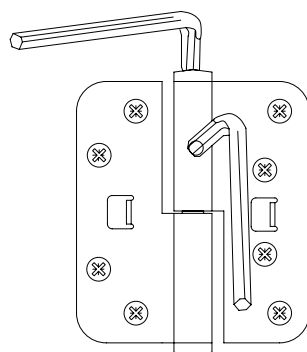

Ytterdörrar ADVANCE-LINE Character gångjärn

Dörrarna är försedda med dolda gångjärn som är justerbara i höjled, sidled samt djupled.

Ytterdörrar ADVANCE-LINE Classic & Function gångjärn

Justering av dörren i höjled kan utföras med hjälp av insexnyckel. För att justera dörren i sidled lossas bakkantssäkring och monteringskruvarna. Dörren kan justeras i sidled med hjälp av gångjärnets sidjusterskruvar. Sist skruvas bakkantssäkring och monteringskruvarna fast.

Ytterdörrar ADVANCE-LINE slutbleck
Dörrens tätet kan vid behov justeras i slutblecket. Lossa slutbleckets båda justerskruvar och justera så dörrbladet blir tätt mot karmen. Spänn därefter skruvarna noga.

Innerdörrar Snap-in gångjärn

Våra innerdörrar levereras med snap-in gångjärn. Dessa gångjärn kan justeras 2 mm uppåt eller nedåt, med hjälp av en skruv i topp och botten av karmens gångjärnsstolpe. Slutblecket kan lätt justeras genom att böja ut justertungan med en skruvmejsel.

Ytterdörrar clever-line gångjärn

Finjustering av dörren i höjd- och sidled utföres på gångjärnet, enligt bild. Var uppmärksam på att båda gångjärnen ska bära lika mycket. Glöm inte att lossa/skruva åt låsskruven före och efter justering.

Dörren sedd uppifrån

VÄGGÖPPNING

KARMYTERMÅTT

DÖRRBLADSBREDD

Dörren sedd från sidan

VÄGGÖPPNING

KARMYTERMÅTT

DÖRRBLADSBREDD