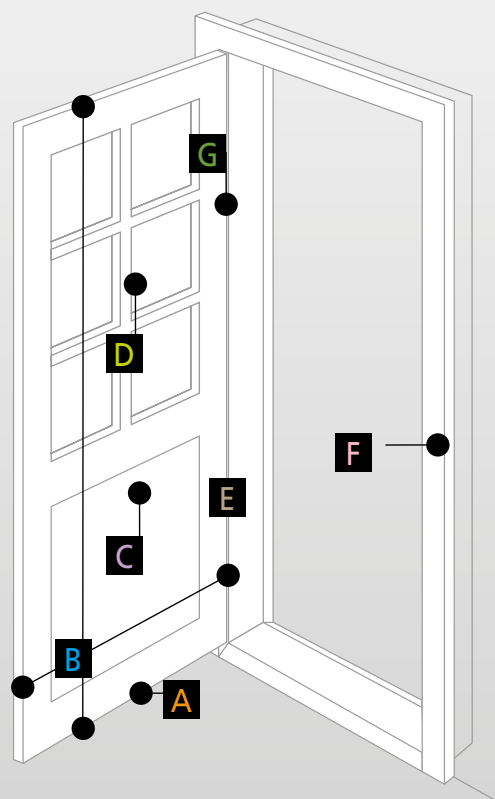

Modulmått

I dörrbranschen talas det om modulmått. Dessa mått anger hålet i väggen där karmen skall monteras. Är hålet exempelvis 900mmx2100mm (bxh) så är modulmålet 9x21. För att det skall finnas utrymme att justera karmen, tillverkas samtliga våra dörrar och karmar med justermån. Det betyder att karmens yttermått är något mindre än det exakta modulmålet. Oavsett vilken dörrmodell du väljer, rekommenderar vi att du lämnar ca 12mm justermån runt karmens sido- och överstycke.

A- och B-mått

Detta är benämningen på de mått som påverkar vilka låstilbehör du ska välja. (skruvar, distanser, cylinderringar etc.) A-måttet är dörrbladets tjocklek och B-måttet är avståndet mellan dörrbladets utsida och låskolvens centrum.

Montering

Montaget är ett viktigt moment, det påverkar hur hela dörrlösningen kommer att upplevas. Därför är det viktigt att den enskilda produktens monteringsanvisning följs och för att underlätta förståelsen har vi även tagit fram illustrerande filmer för utvalda produkter. Olika dörrar har olika egenskaper och monteras på olika sätt. Det finns dock några saker som är generella och viktiga att tänka på:

Att karmen monteras korrekt är en avgörande faktor för det