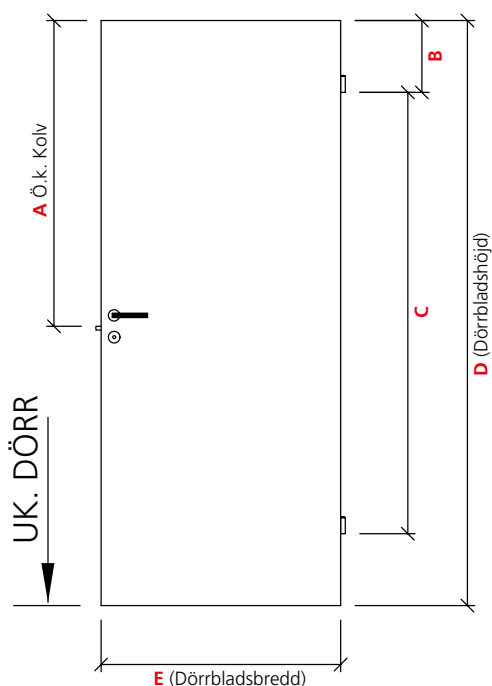

## Modulmått

I dörrbranschen talas det om modulmått. Dessa mått anger hålet i väggen där karmen skall monteras. Är hålet exempelvis 900mmx2100mm (bxh) så är modulmålet 9x21. För att det skall finnas utrymme att justera karmen, tillverkas samtliga våra dörrar och karmar med justermån. Det betyder att karmens yttermått är något mindre än det exakta modulmålet. Oavsett vilken dörrmodell du väljer, rekommenderar vi att du lämnar ca 12mm justermån runt karmens sido- och överstycke.

## Beslagning

Dörrar i gammal standard hade tappgångjärn och inte snap-in gångjärn som vi har idag. Därför har vi tagit fram ett mellan-gångjärn som monteras på den befintliga karmen, vilket gör det möjligt att leverera dörrar i gammal standard med snap-in gångjärn. Dörren kan då monteras både som vänster- eller högerhängd och låset har en vändbar kolv som kan anpassas enkelt genom att fallkolven dras ut och vrids 180 grader.

## Checklista för dörr i gammal standard

Kontrollera om dörrbladet är ofalsat eller överfalsat.

Har dörrbladet en överfalsad kant är dörrbladsbyte ej möjligt.

Kontrollera enligt tabellen till nedan.

Mått	Modul 20	Modul 21
A	940,5 mm	1040,5 mm
B	248 mm	248 mm
C	1420 mm	1520 mm
D	1915 mm	2015 mm
E	625, 725 mm osv	625, 725 mm osv
F (dörrbladstjocklek)	40 mm	40 mm

## Är dörren vänster- eller högerhängd?

Stå vänd mot dörren på den sida där gångjärnen syns.

Sitter gångjärnen till höger så är dörren högerhängd.

Sitter de till vänster så är dörren högerhängd.