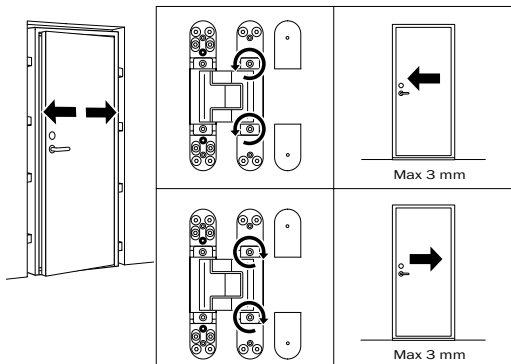

Ytterdörrar ADVANCE-LINE Character gångjärn

Dörrarna är försedda med dolda gångjärn som är justerbara i höjled, sidled samt djupled.

Ytterdörrar ADVANCE-LINE Classic & Function gångjärn

Justering av dörren i höjled kan utföras med hjälp av insexnyckel. För att justera dörren i sidled lossas bakkantssäkring och monteringskruvarna. Dörren kan justeras i sidled med hjälp av gångjärnets sidjusterskruvar. Sist skruvas bakkantssäkring och monteringskruvarna fast.

Ytterdörrar ADVANCE-LINE slutbleck
Dörrens tätet kan vid behov justeras i slutblecket. Lossa slutbleckets båda justerskruvar och justera så dörrbladet blir tätt mot karmen. Spänn därefter skruvarna noga.

Innerdörrar Snap-in gångjärn

Våra innerdörrar levereras med snap-in gångjärn. Dessa gångjärn kan justeras 2 mm uppåt eller nedåt, med hjälp av en skruv i topp och botten av karmens gångjärnsstolpe. Slutblecket kan lätt justeras genom att böja ut justertungan med en skruvmejsel.

Ytterdörrar clever-line gångjärn

Finjustering av dörren i höjd- och sidled utföres på gångjärnet, enligt bild. Var uppmärksam på att båda gångjärnen ska bära lika mycket. Glöm inte att lossa/skruva åt låsskruven före och efter justering.

Dörren sedd uppifrån

VÄGGÖPPNING

KARMYTERMÅTT

DÖRRBLADSBREDD

Dörren sedd från sidan

VÄGGÖPPNING

KARMYTERMÅTT

DÖRRBLADSBREDD