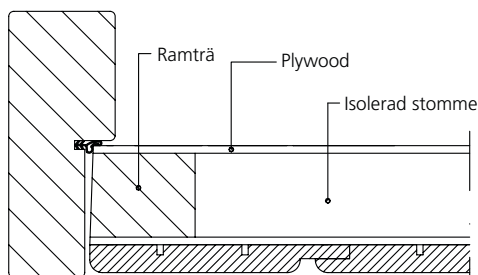

MÅTTABELL YTTERDÖRRAR - FÖRRÅSDÖRRAR

FÖRRÅSDÖRRAR			Öppningsmått		Modeller			
Modul	Dörrbladsmått BxH	Karmyttermått BxH	90gr	180gr	I30	I40	Säl	Try
8x19	722x1814 mm	788x1878 mm	656	704	✓	✓	✓	✓
9x19	822x1814 mm	888x1878 mm	756	804	✓	✗	✓	✓
10x19	922x1814 mm	988x1878 mm	856	904	✗	✗	✓	✓
Modul	Dörrbladsmått BxH	Karmyttermått BxH	90gr	180gr	I30	I40	Säl	Try
8x20	722x1914 mm	788x1978 mm	656	704	✗	✗	✓	✓
9x20	822x1914 mm	888x1978 mm	756	804	✓	✓	✓	✓
10x20	922x1914 mm	988x1978 mm	856	904	✗	✗	✓	✓
Modul	Dörrbladsmått BxH	Karmyttermått BxH	90gr	180gr	I30	I40	Säl	Try
9x21	822x2014 mm	888x2078 mm	756	804	✗	✗	✓	✓
10x21	922x2014 mm	988x2078 mm	856	904	✗	✗	✓	✓

I30 Kallförrådsdörr I30/I30G

I40 Kallförrådsdörr I40/I40G

Säl Varmförrådsdörr Sälen

Try Varmförrådsdörr Trysil

Vad är det för skillnad på varmförråd- och kallförrådsdörrar?

KALLFÖRRÅDSDÖRRAR

Har mycket enkel isolering och bör endast användas för uppvärmda utrymmen med liten eller ingen temperaturskillnad mellan inne och ute.

Dörrarna är beklädda med klassisk furu, som måste behandlas med pigmenterad oljelasyr före montering.

Förrådsdörrarna levereras alltid monterade i karm.