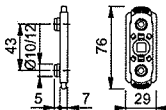

KISI2 F U34

HOPPE-barnskyddande spärr. Avsedd för fönsterhandtag med rosett **U34**.
Godkänd enligt den svenska normen SS3587 och enligt Nordtest Method NT CONS 018.