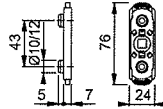

KISI2 F U14

HOPPE-barnskyddande spärr. Avsedd för fönsterhandtag med rosett **U14**.
Godkänd enligt den svenska normen SS3587 och enligt Nordtest Method NT CONS 018.