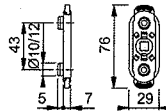

KISI2 F U26

HOPPE-barnskyddande spärr. Avsedd för fönsterhandtag med rosett **U26**.
Godkänd enligt den svenska normen SS3587 och enligt Nordtest Method NT CONS 018.