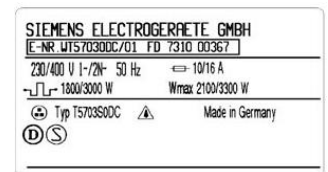

Välkommen till er nya bostad! Amundö Äng, Hovås.
Datum för inflytt: 2020-01-20

Vi hoppas att ni kommer att trivas och vara nöjda med er köksutrustning. Om ni har frågor eller om någon av era köksapparater inte fungerar tillfredställande, ber vi er att kontakta BSH Home Appliances AB. Uppge att ni bor i ett byggprojekt som byggts av Flodéns, ha även ert kontrakt med byggföretaget tillgängligt där inflyttningsdagen visas. Ni hittar även svar på många av era frågor i bruksanvisningen.

Skriv ned E-numret och FD-numret, ex. WM145471DN/18, FD8810, innan ni kontaktar oss. Dem finns på produktens typskylt (se nedan) eller i bruksanvisningen, där det finns en extra typskylt. Om ni har separat håll ber vi er att fästa den lösa etiketten på lämpligt ställe i bruksanvisningen. Typskyltens plats:

Kyl, frys, kyl/frys:	Vänster innervägg långt ned
Diskmaskin, ugn, mikro:	Luckans kant
Tvätt, Torktumlare:	Luckans insida
Spis:	Lådan under ugnen eller på ugnsluckans kant
Håll:	Undersidan

VIKTIGT: Vid längre frånvaro, bryt vattentillförseln i bostaden till de apparater som har vattenanslutning.

**Ytterligare information
hur du hittar din typskylt:**

bosch-home.se/typskylt

siemens-home.se/typskylt

gaggenau.se/typskylt

Allmänna frågor:

08-734 12 00

08-734 12 00

08-734 12 00

Boka servicebesök online:

bosch-home.se/servicebesok

siemens-home.se/servicebesok

På telefon:

0771-11 22 77

0771-11 22 77

08-734 1370

**Köp av tillbehör,
rengöringsmedel
och reservdelar:**

bosch-eshop.se

siemens-eshop.se

gaggenau-eshop.se

**Bruksanvisningar
för nedladdning:**

bosch-home.se/bruksanvisningar

siemens-home.se/bruksanvisningar

gaggenau.se/bruksanvisningar

Hemsida:

bosch-home.se

siemens-home.se

gaggenau.se

**Besök gärna våra
Showroom!**

Besöksadress: Landsvägen 32, Solna. Tel: +46 (0) 8 734 12 00

Med vänlig hälsning,
BSH Home Appliances AB