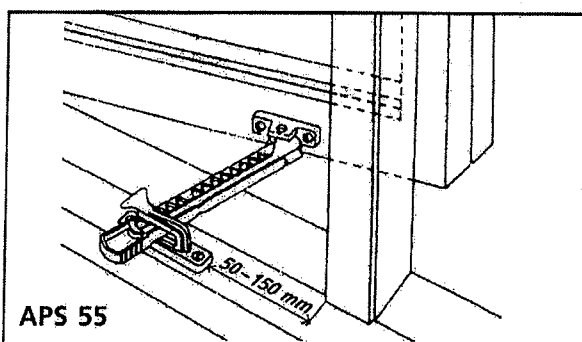

Barnskyddande Vädringsbeslag APS 55/66

För utåtgående och inåtgående fönster.

- APS 55: utåtgående fönster.
- APS 66: inåtgående fönster.
- Passar för både vänster- och högerhängda fönster.
- Typgodkännande 0580/94.

TILLHÖR BEVIS NR

0580/94

SITAC
SVENSKT BYGGODKÄNNANDE AB

1994-07-07

Patenterad produkt.

Bruksanvisning

Om beslaget monteras enligt anvisningen erhålles en reglerbar ventilationsspringa av max 100 millimeter i 11 olika lägen. För öppning vid t.ex. rengöring förfar enligt följande. Tapparna ① i fästet ② ställs in framför urtagen ③ på

stången varvid man med tvåhandsgrepp frigör stången ④ från fästet ② genom att trycka på tumgreppet ⑤ samtidigt som man knuffar ur stången ④ från fästbeslaget ②. När fönstret sedan stängs går barnsäkringen automatiskt in.

Monteringsanvisning

Vädringsbeslaget placeras 50-150 millimeter från karmen eller posten så att stången kan vikas åt gångjärnssidan. Härav följer att fästbeslagets gap också vänds mot gångjärnssidan.

Tapparna i fästbeslagets gap skall ligga på mitten av kilen när fönstret stängs. Fästskruvar TKFX Z 4,0 x 25.

APS 55

-PLAST AB

Telefon 0481-633 80 · Telefax 0481-631 66