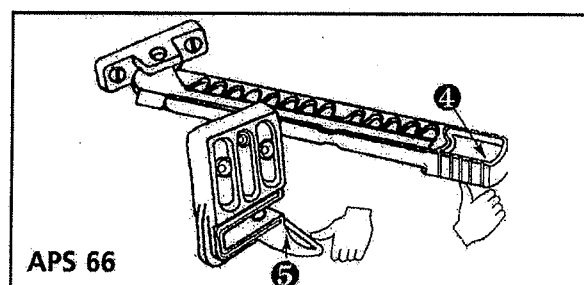

APS 66

Monteringsanvisning

Vädringsbeslaget placeras 50-150 millimeter från karmen eller posten så att stången kan vikas åt gångjärnssidan. Härav följer att fästbeslagets gap också vänds mot gångjärnssidan.

Tapparna i fästbeslagets gap skall ligga på mitten av kilen när fönstret stängs. Fästskruvar TKFX Z 4,0 x 25.