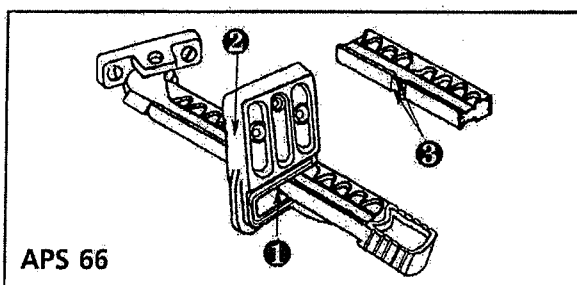

APS 66

APS 66